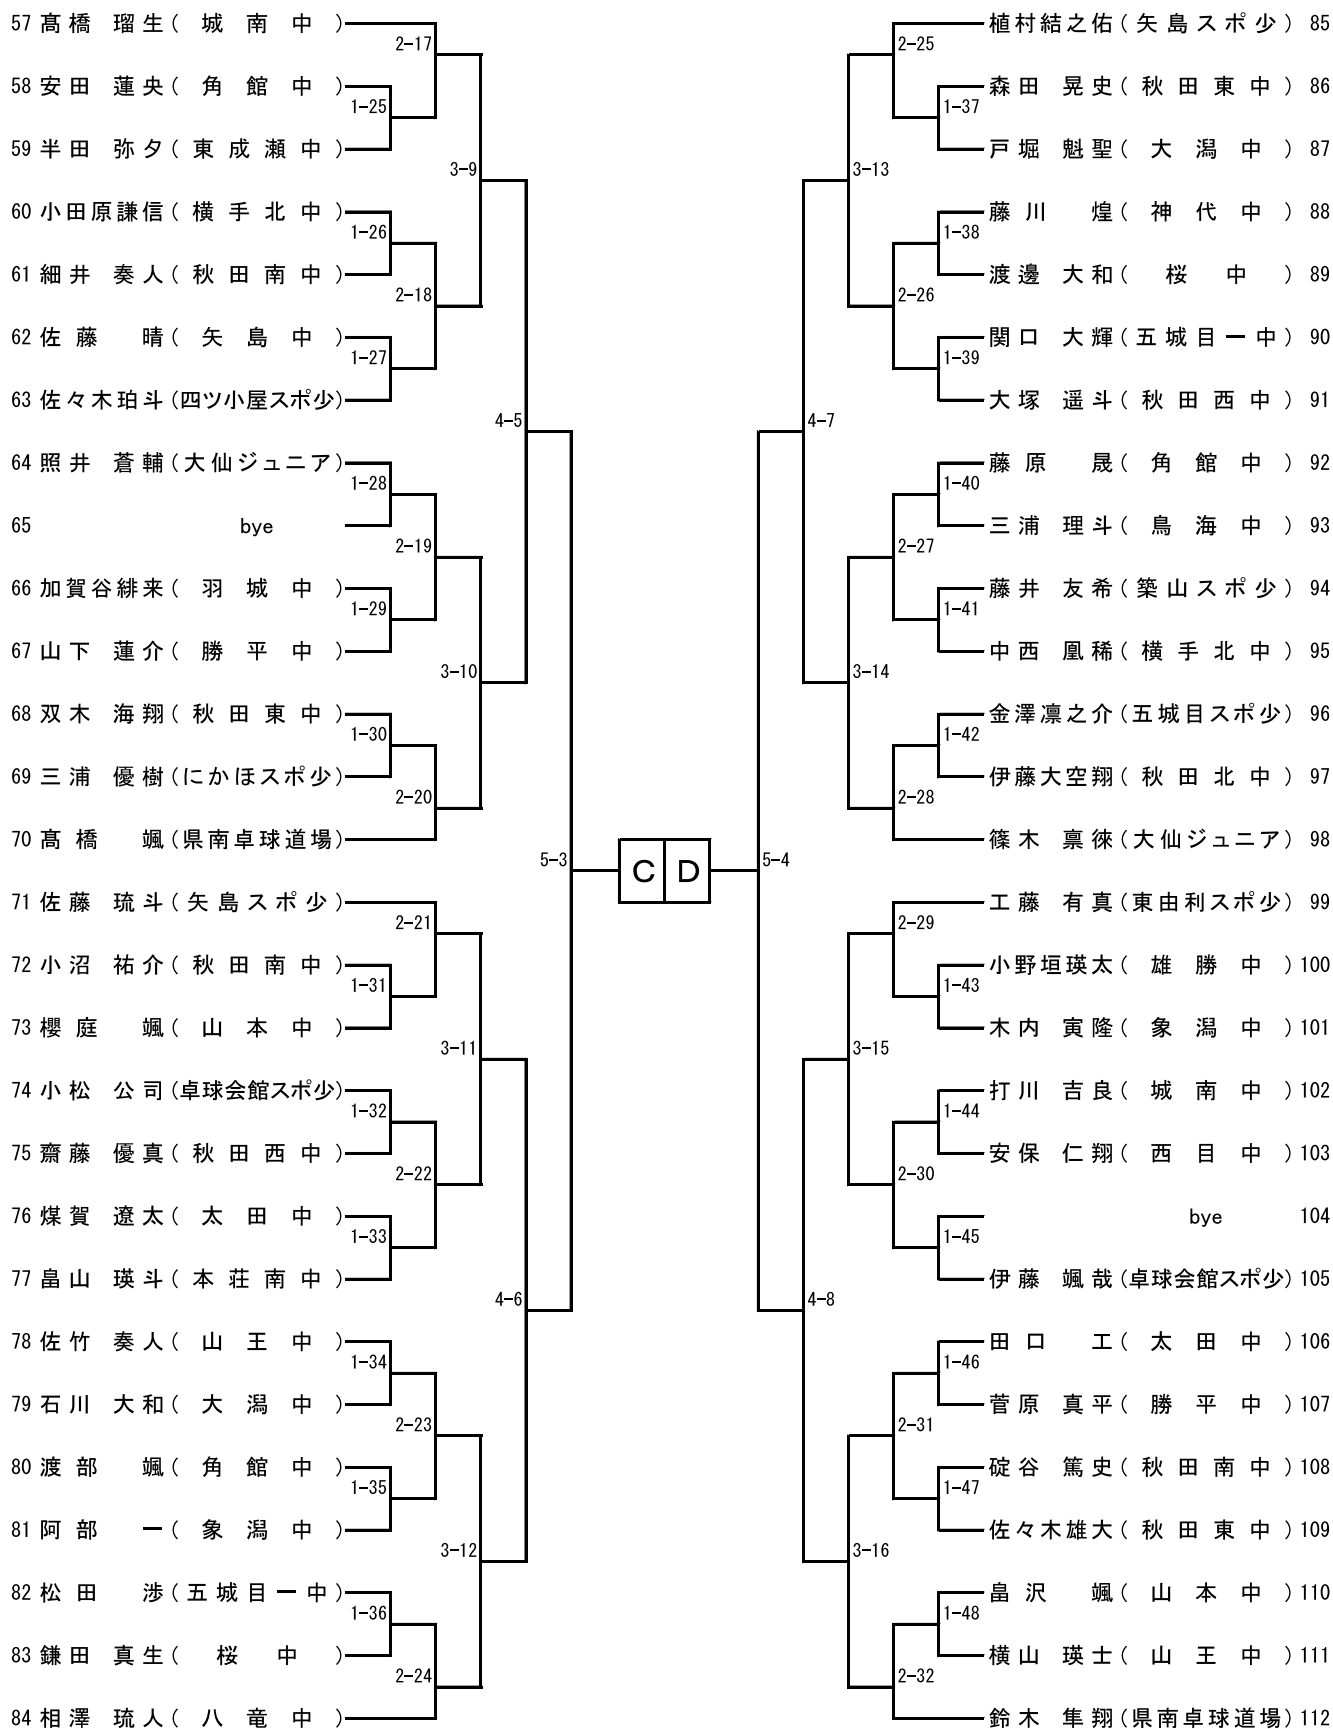

男子13歳以下シングルス (2)