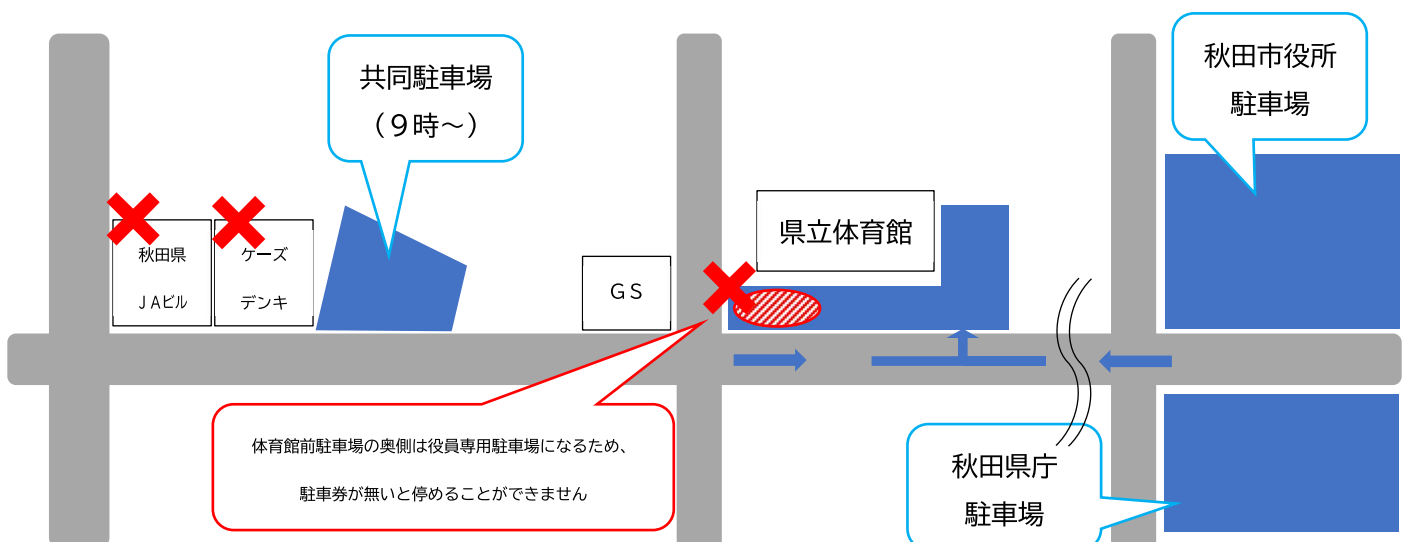

【開始式次第】

1 開会のあいさつ

2 審判長からの諸注意

3 諸連絡

【ベンチコーチについて】

- ・ベンチコーチは、選手登録もしくは選手の所属チームで今年度役職者登録を済ませている人のみです。
- ・ベンチに入る監督・コーチは今年度の役職者章を付けてください。

【観覧席について】

- ・チームごとの観覧席の指定等はありません。チーム名等を記した紙等での場所取り等を禁止していますので、譲り合って使用するようお願いいたします。
- ・観覧席の前から 1・2 列目は応援席としますので、空けておきますようお願いいたします。また、試合が終了したら速やかに移動してください。

【熱中症対策について】

- ・冷房設備が無いため、体育館内は大変暑くなります。試合の進行状況をみながら、必要に応じて換気を行います。その際は、応援スタンドの方々に「カーテンと窓を開けてください／閉めてください」というお願いをします。熱中症対策とスムーズな試合進行のためにご理解とご協力をお願いします。
- ・暑さ対策と飲み物等の十分な事前準備をお願いします。

【会場使用について】

- ・フロアは土足厳禁のため室内用運動靴に履き替えて使用してください。また、選手・部員・監督（チームの代表者）・コーチ・大会役員以外はフロアに降りてくることはできません。
- ・小体育館でシングルス（一部）とダブルス（途中から大体育館）の試合を行う予定です。応援のために入ることは可能ですが、土足厳禁のため小体育館に行く際も室内用運動靴を使用するようお願いします。
- ・トイレを含め、会場内の設備を丁寧に使用してください。破損箇所を見つけた・誤って破損してしまったときはすぐに大会役員にお知らせください。
- ・フラッシュや赤外線機能を用いたの写真・動画撮影はプレーの妨げになりますのでご遠慮ください。
- ・電気ポットや携帯電話・ビデオ機器充電のための電気コンセントの使用はできません。

【駐車場について】

- ・体育館前に駐車場がありますが、駐車台数に限りがありますので、できる限り乗り合わせにより会場入りしていただきますようご協力をお願いします。
- ・駐車場内の指定されているスペースにのみ駐車してください。その他のスペースへの駐車は緊急車両等の通行の妨げになります。
- ・体育館前の駐車場は7時30分に開場します。7時30分以降に来場いただきますよう、お願いします。
- ・大会当日は、八橋陸上競技場および運動公園付近は高校（中央支部）新人陸上大会のため、運動公園内駐車場は一切駐車できません。
- ・サンライフ秋田、秋田市保健所ほか近隣の商業施設、会社敷地などには絶対に駐車しないでください。無断駐車が発覚した場合、試合を中止せざるを得ない場合があります。
- ・体育館前の駐車場以外に、共同駐車場がありますのでご利用ください。また土日祝日は秋田市役所駐車場・秋田県庁駐車場が一般開放されます。