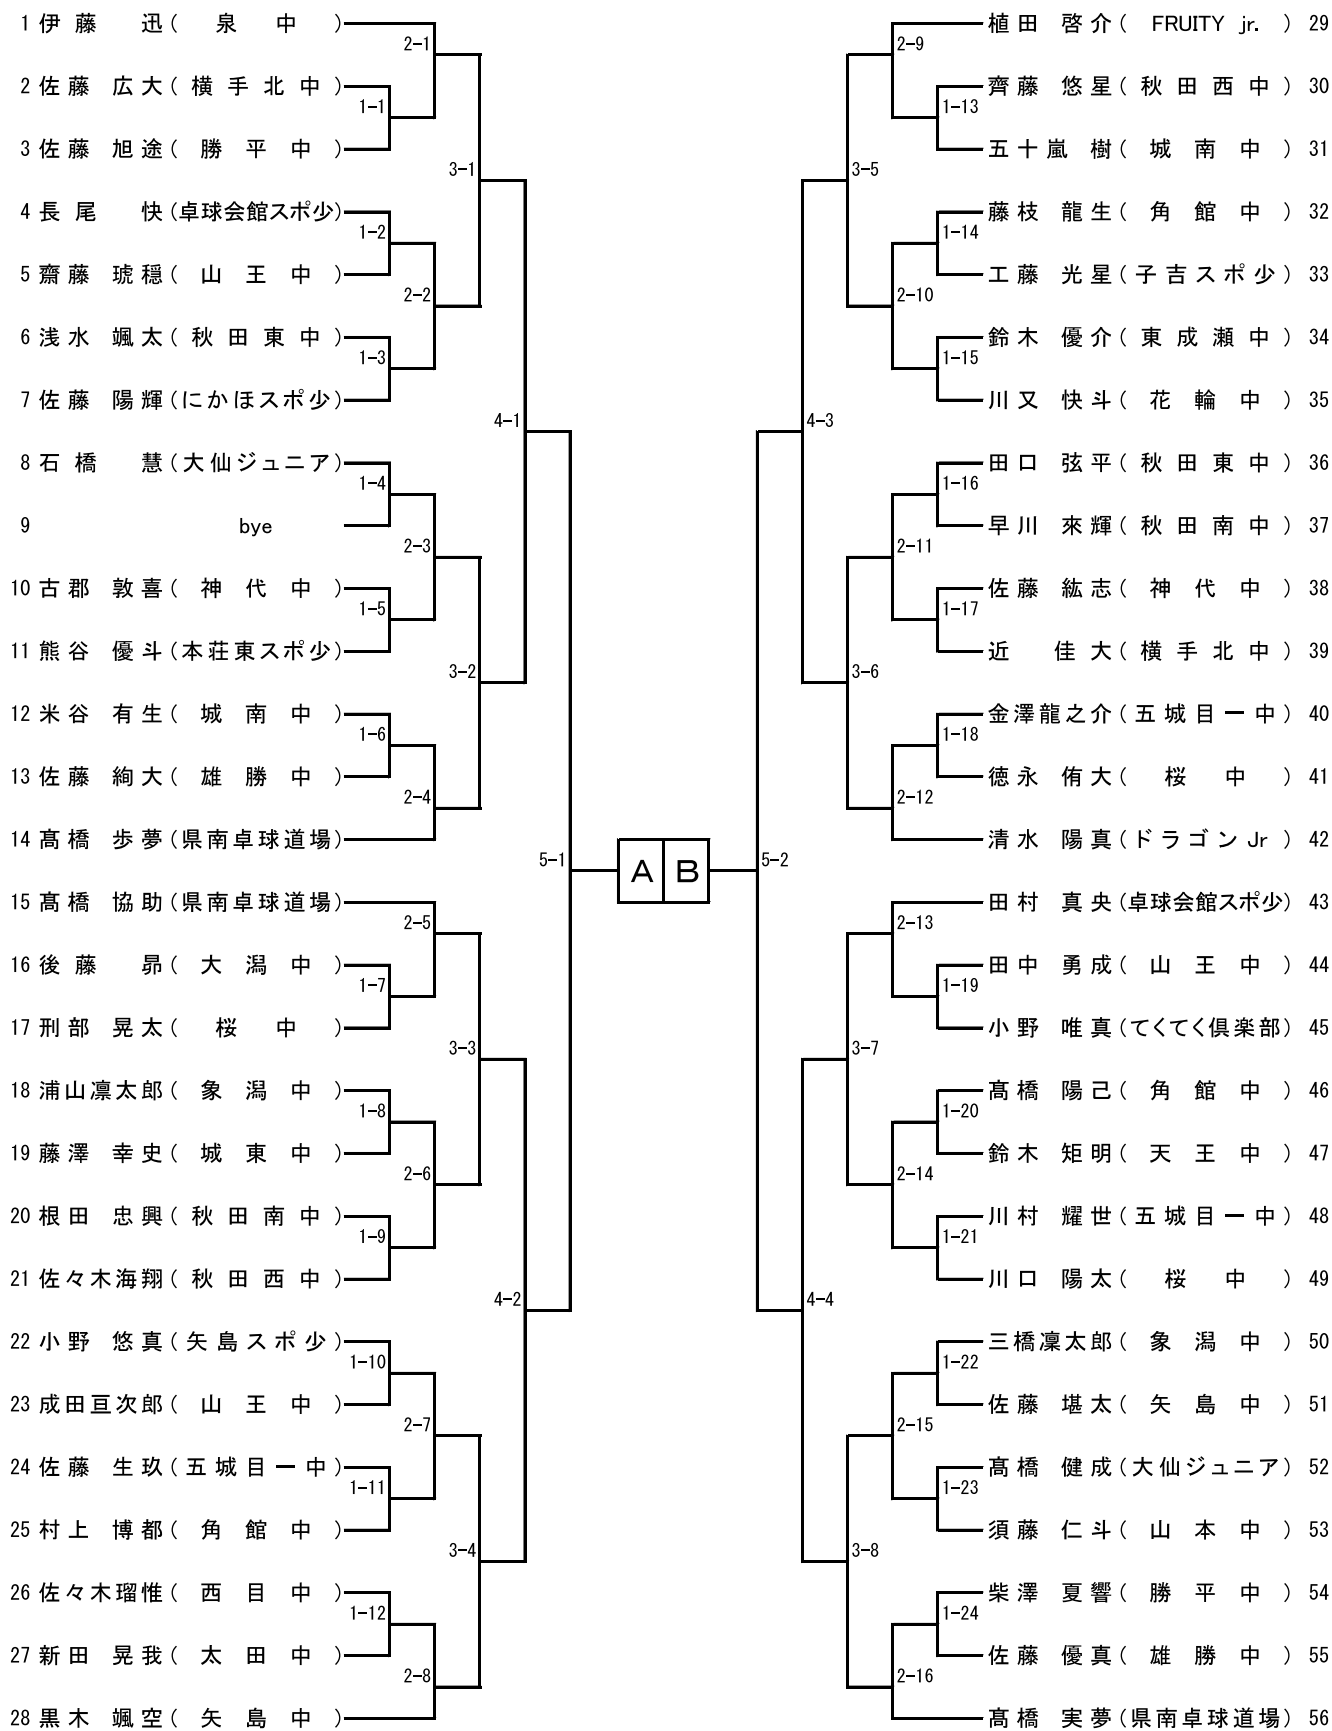

男子13歳以下シングルス（1）