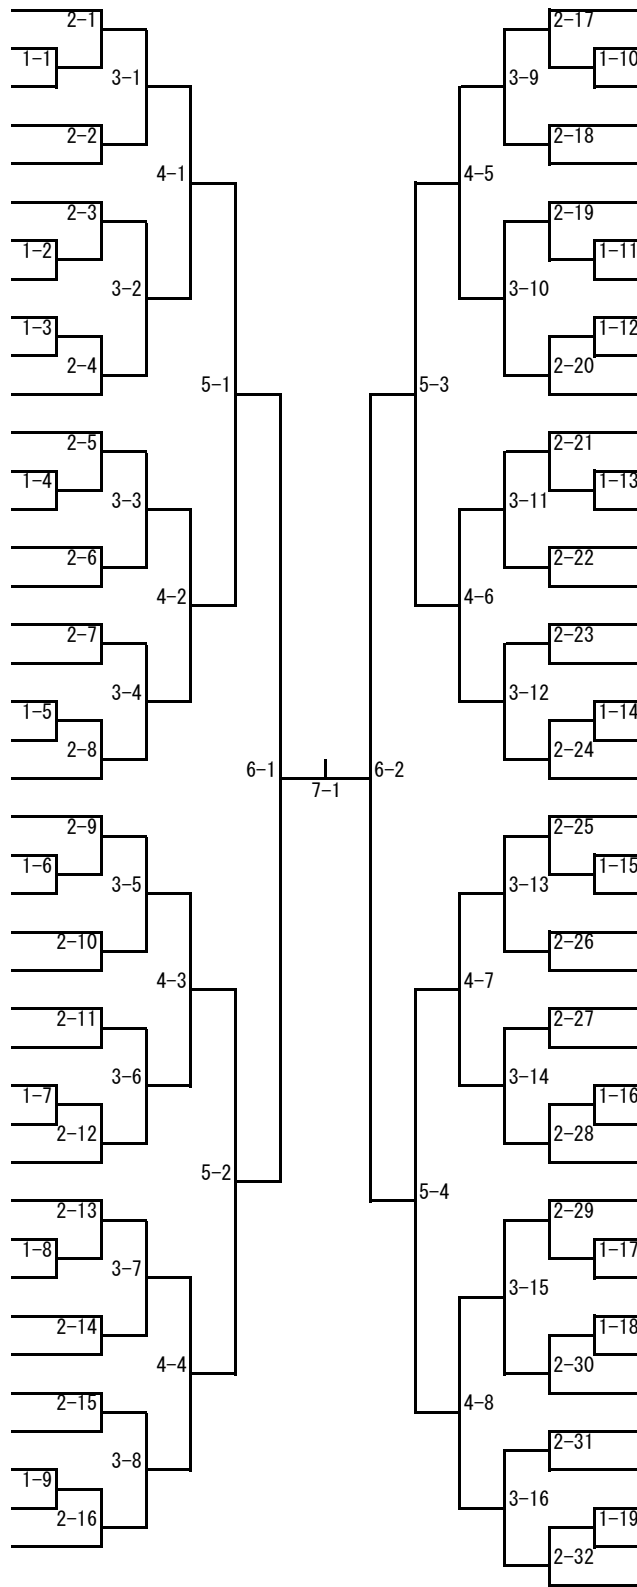

平成26年度秋田県卓球選手権大会兼全日本卓球選手権大会秋田県予選会（ジュニアの部）

平成26年9月13日（土）～14日（日）

能代市総合体育館

男子シングルス（1）

- 1 難波達矢（秋田）
- 2 笹本諒（能代）
- 3 山田勇将（山本中）
- 4 藤原祥（大曲工業）
- 5 豊嶋湧靖（大曲農業）
- 6 神田裕人（能代松陽）
- 7 堀井柊（御野場中）
- 8 進藤拓也（角館）
- 9 原田知幸（男鹿工業）
- 10 b y e
- 11 齋藤遥己（男鹿海洋）
- 12 最上智稀（湯沢）
- 13 佐藤嘉顕（本荘）
- 14 古川雄彩（花輪）
- 15 小野駿（八竜中）
- 16 吉川拓（大館鳳鳴）
- 17 齊藤孝臣（横手）
- 18 宮原尚也（湯沢翔北）
- 19 伊藤和也（能代西）
- 20 今村壘（二ツ井）
- 21 山内祥希（大館工業）
- 22 藤岡玲（大曲工業）
- 23 木村吏玖（横手明峰中）
- 24 齋藤颯也（鹿角市卓球スポ少）
- 25 桜庭貴太（大館）
- 26 阿部至（横手）
- 27 堀川唯都（明桜）
- 28 鎌田剛弘（秋田）
- 29 渡部千弥（秋田北鷹）
- 30 佐々木雄河（本荘東中）
- 31 三ヶ田豪斗（十和田）
- 32 鎌田岬（秋田工業）
- 33 b y e
- 34 齊藤悠一郎（卓球会館スポ少）
- 35 船木大河（男鹿工業）
- 36 大高弘之（能代工業）
- 37 田中優斗（本荘）
- 38 真田海翔（平成）
- 39 渡辺伊織（新屋）
- 40 岩澤優磨（国際情報）
- 41 金子涼太（由利工業）

- 佐々木拓登（大曲） 42
- 佐々木錦（由利工業） 43
- 河野正人（秋田工業） 44
- 粟津裕輔（六郷） 45
- 成田勇志（男鹿工業） 46
- 齋藤雄大（平成） 47
- 佐々木綱優（勝平中） 48
- 松嶋霸矢斗（能代工業） 49
- 奈良優作（十和田） 50
- 梁田顕登（横手） 51
- 豊島涼太（秋田商業） 52
- 菅生風雅（秋田） 53
- 工藤博登（五城目） 54
- 明石孝太（大館工業） 55
- 阿部浩和（花輪） 56
- 原田圭志郎（鳥海中） 57
- 村井舜也（能代） 58
- 齊藤泰成（湯沢） 59
- 芦原信之輔（湯沢翔北） 60
- 近藤修平（山本中） 61
- 松田直也（田代中） 62
- 猿田文洋（秋田商業） 63
- 佐藤雄紀（秋田） 64
- 板橋昂生（小坂） 65
- 高橋亮（大曲農業） 66
- 畠山将太（秋田北鷹） 67
- 藤原航貴（明桜） 68
- 児玉理輝（能代西） 69
- 畠山弘輝（二ツ井） 70
- 久留嶋勇斗（県南卓球道場） 71
- 明平大樹（角館） 72
- 岩井川開（湯沢翔北） 73
- b y e 74
- 高橋来（湯沢） 75
- 畠山賢吾（花輪） 76
- 納谷公康（能代一中） 77
- 進藤聖生（大曲工業） 78
- 田口秀（横手） 79
- 小松憲新（本荘） 80
- 佐々木寿典（増田） 81
- 佐藤守夫（秋田北） 82
- 佐藤優希（横手城南） 83