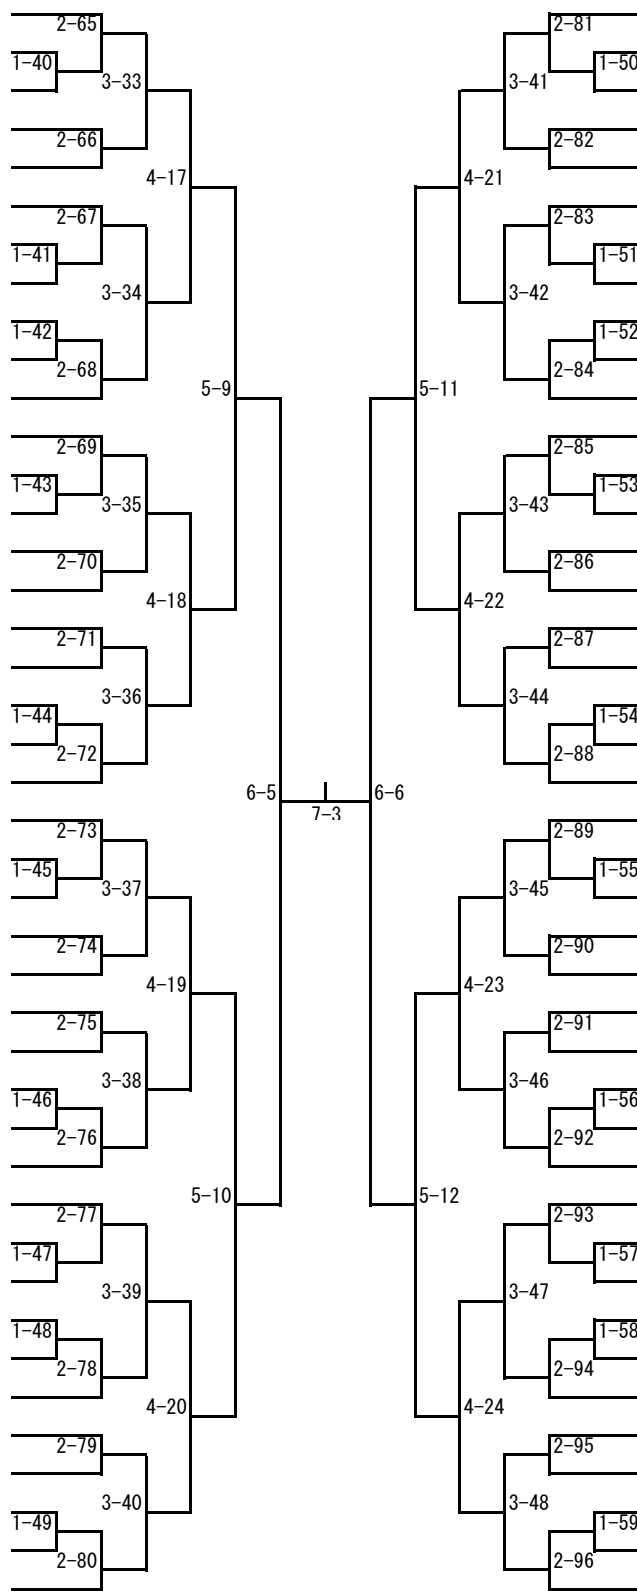

平成26年度秋田県卓球選手権大会兼全日本卓球選手権大会秋田県予選会（ジュニアの部）

平成26年9月13日（土）～14日（日）

能代市総合体育館

男子シングルス（3）

- 168 藤井宗太（秋田）
- 169 高橋海智（湯沢翔北）
- 170 船木直哉（秋田商業）
- 171 高橋優樹（秋田工業）
- 172 小田嶋真矢（大曲工業）
- 173 成田昭人（十和田）
- 174 田口直也（本荘東中）
- 175 関佑斗（八竜中）
- 176 榎郁人（新屋）
- 177 b y e
- 178 大隅啓（大曲）
- 179 伊藤大修（本荘）
- 180 長澤一樹（大曲農業）
- 181 渡邊海都（能代松陽）
- 182 三浦信吾（男鹿海洋）
- 183 大高英太（能代）
- 184 小五一揮（山本中）
- 185 山本拓実（男鹿工業）
- 186 進藤佑樹（角館）
- 187 原田大輝（能代工業）
- 188 佐野勇人（横手）
- 189 齋藤元（秋田商業）
- 190 鎌田慎也（五城目）
- 191 佐藤学（六郷）
- 192 小松田玲（横手明峰中）
- 193 小池悠太（横手）
- 194 富樫航大（男鹿工業）
- 195 山本瑛久（十和田）
- 196 阿部光太郎（湯沢）
- 197 藤澤雄敏（大曲工業）
- 198 高橋真（増田）
- 199 明石凌輔（秋田西中）
- 200 b y e
- 201 杉本健太（花輪）
- 202 吉田翔太（平成）
- 203 佐々木駿（御野場中）
- 204 日景和（大館工業）
- 205 秋林敬太（二ツ井）
- 206 佐々木力弥（能代西）
- 207 一宮龍之介（秋田）
- 208 渡部正嗣（明桜）
- 209 阿部伸也（由利工業）

- 眞坂樹（本荘南中） 210
- 渡部桂一（本荘） 211
- 斉藤寿明（二ツ井） 212
- 川口敦司（小坂） 213
- 佐藤野原（横手） 214
- 飯塚文博（明桜） 215
- 米田雄平（本荘北中） 216
- 佐藤光優（秋田工業） 217
- 畠山黎（能代西） 218
- b y e 219
- 藤田健吾（湯沢翔北） 220
- 高橋大輝（大館鳳鳴） 221
- 武石元気（秋田商業） 222
- 鈴木遼樹（大曲農業） 223
- 秩父真生（角館） 224
- 佐々木駿（由利工業） 225
- 信平龍洋（大館工業） 226
- 高橋京祐（湯沢） 227
- 信太聡太（能代工業） 228
- 阿部和貴（花輪） 229
- 高橋飛鳥（湯沢北中） 230
- 靱山聖陽（秋田） 231
- 深浦隆弘（大曲） 232
- 佐々木駿成（卓球会館スポ少） 233
- 奥山卓（湯沢） 234
- 金万龍一（大館鳳鳴） 235
- 近藤史恩（大館工業） 236
- 須藤大成（大曲南中） 237
- 齊藤大（秋田北鷹） 238
- 千丸湧大（増田） 239
- 小林勇人（国際情報） 240
- 佐々木大樹（大曲工業） 241
- 藤本流名（外旭川中） 242
- 田口竜生（能代工業） 243
- 小池由登（本荘） 244
- 桜田拓也（横手） 245
- 仲澤健人（大館） 246
- 黒澤諒介（十和田） 247
- 林崎裕太（湯沢翔北） 248
- 近藤凌太（男鹿工業） 249
- 相原聖（八竜中） 250
- 橋本悠希（横手城南） 251