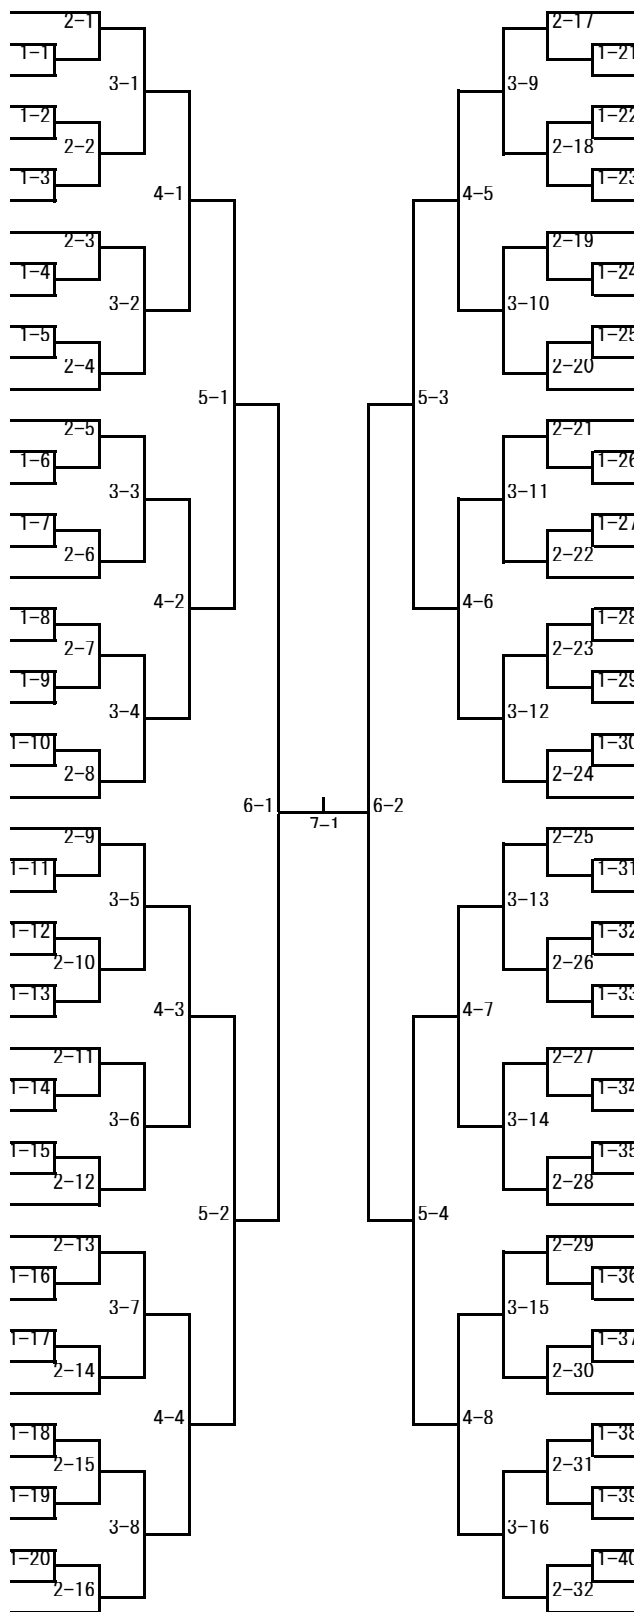

平成26年度秋田県卓球選手権大会兼全日本卓球選手権大会秋田県予選会（ジュニアの部）

平成26年9月13日（土）～14日（日）

能代市総合体育館

女子シングルス（1）

- 1 奥山史穂 (秋田南中)
- 2 伊藤咲良 (本荘)
- 3 芹田歩美 (能代松陽)
- 4 阿部奏恵 (湯沢翔北)
- 5 濱田美香 (御野場中)
- 6 b y e
- 7 柿崎茉央 (矢島中)
- 8 佐々木愛鐘 (聖霊女子)
- 9 小玉咲和 (秋田北)
- 10 佐藤菜々子 (秋田北鷹)
- 11 佐藤真美 (新屋)
- 12 工藤志乃 (秋田卓球会館球^少)
- 13 加藤袖咲 (大曲)
- 14 千葉凜佳 (角館)
- 15 細谷かれん (平成)
- 16 勝原春菜 (能代)
- 17 伊藤緋里 (五城目第一中)
- 18 高橋茉莉 (大館)
- 19 柴田佑奈 (雄物川)
- 20 加藤くるみ (和洋女子)
- 21 b y e
- 22 b y e
- 23 佐藤沙耶 (鳥海球^少)
- 24 千葉結貴 (大曲農業)
- 25 片岡光希 (大館桂)
- 26 畠山ひかり (秋田商業)
- 27 高橋美月 (大曲)
- 28 富樫七海 (大館桂)
- 29 小松美有華 (角館)
- 30 佐藤杏樹 (本荘)
- 31 山内くるみ (秋田西中)
- 32 b y e
- 33 小野楓 (由利)
- 34 藤原華妃 (矢島)
- 35 三浦理々 (矢島中)
- 36 三沢星 (大館鳳鳴)
- 37 鈴木彩可 (秋田商業)
- 38 伊豆彩香 (西目中)
- 39 澤石愛実 (聖霊女子)
- 40 丹野ちひろ (横手)
- 41 戸田遥 (大曲工業)
- 42 高橋由衣 (大曲農業)
- 43 佐々木菜摘 (明桜)
- 44 亀田佑果 (花輪)
- 45 石橋知子 (増田)
- 46 金高帆 (秋田北)
- 47 b y e
- 48 米田彩乃 (秋大附中)
- 49 高橋彩花 (湯沢)
- 50 後藤友香里 (湯沢翔北)
- 51 畠山若奈 (国際情報)
- 52 鈴木彩花 (雄物川)

- 佐藤成恵 (秋田商業) 53
- 佐藤ななみ (角館) 54
- 赤川由樹 (雄物川) 55
- 伊藤杏奈 (秋田卓球会館球^少) 56
- b y e 57
- b y e 58
- 木下真奈 (聖霊女子) 59
- 佐藤愛純 (能代) 60
- 佐藤優菜 (矢島中) 61
- 石井由希子 (横手) 62
- 加藤愛 (大曲) 63
- 佐々木菜摘 (西目中) 64
- 佐藤みのり (増田) 65
- 真坂友里恵 (本荘) 66
- 鈴木真緒 (秋田北) 67
- 泉咲椰夏 (国際情報) 68
- 小野真歩 (五城目) 69
- 齊藤光里 (湯沢翔北) 70
- 今春佳 (城南中) 71
- 大越有紗 (秋田北鷹) 72
- b y e 73
- 榎麻衣 (御野場中) 74
- 黒澤梨々香 (大館桂) 75
- 笹谷真希 (大館) 76
- 黒澤泉稀 (花輪) 77
- 佐々木美穂 (由利) 78
- 鈴木智恵香 (秋田) 79
- 戸巻泉水 (雄物川) 80
- 泉谷鈴奈 (能代松陽) 81
- 天野あいか (天王中) 82
- b y e 83
- b y e 84
- 小澤真樹 (大館) 85
- 鈴木菜央 (和洋女子) 86
- 吉川美乃里 (角館) 87
- 谷藤千奈美 (秋田北) 88
- 佐藤颯希 (増田) 89
- 加藤怜 (明桜) 90
- 中安菜菜 (横手城南) 91
- 成田美加 (国際情報) 92
- 小畑星南 (小坂) 93
- 小林洸里 (能代) 94
- 佐々木雪乃 (雄物川) 95
- 安住理穂 (聖霊女子) 96
- 北畠なつみ (湯沢) 97
- 武田結夏 (平成) 98
- b y e 99
- 小川華奈 (新山スポ少) 100
- 杉山晴菜 (県南卓球道場) 101
- 佐藤未来 (大館桂) 102
- 佐々木さくら (大曲農業) 103
- 佐藤那奈佳 (秋田商業) 104