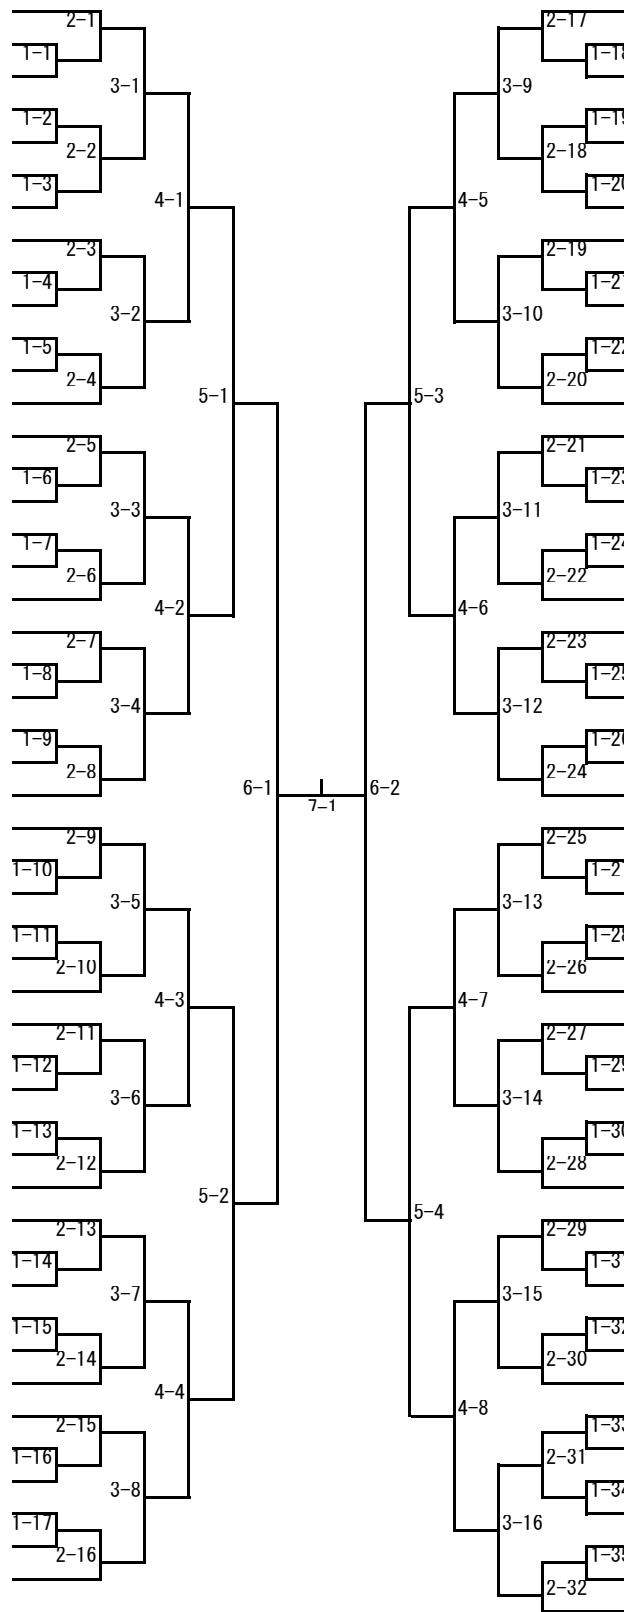

男子ダブルス (1)

- 1 舘岡・齋藤元 (秋田商業)
- 2 能登・山田 (能代西)
- 3 鎌田・石川 (秋田工業)
- 4 梁田・桜田 (横手)
- 5 b y e
- 6 b y e
- 7 秋林・今村 (ニツ井)
- 8 渋谷・佐藤 (六郷)
- 9 伊藤・藤原 (明桜)
- 10 佐藤恭・菅原 (大館鳳鳴)
- 11 大内・長澤 (大曲農業)
- 12 佐々木・後藤 (増田)
- 13 富樫・畠山誠 (男鹿工業)
- 14 佐々木海・佐々木空 (横手清陵)
- 15 成田将・米沢 (十和田)
- 16 岩澤・成田 (国際情報)
- 17 大高・松嶋 (能代工)
- 18 明石・近藤 (大館工)
- 19 秩父・進藤拓 (角館)
- 20 安田・佐藤航 (秋田)
- 21 櫻井・武藤 (男鹿海洋)
- 22 柴田・田村賢 (秋田北鷹)
- 23 藤原・八幡 (花輪)
- 24 加藤・田口 (大曲工業)
- 25 小日山・佐藤 (由利工業)
- 26 佐々木大・太田 (大曲工業)
- 27 小川・佐々木錦 (由利工業)
- 28 草薨・藤澤 (角館)
- 29 丸井・近藤 (能代)
- 30 佐々木・加賀谷 (秋田)
- 31 高橋俊・阿部 (横手)
- 32 豊嶋・瀧澤 (大曲農業)
- 33 山本・三浦 (男鹿工業)
- 34 円城寺・山岡 (横手城南)
- 35 山本・石川 (十和田)
- 36 竹谷・佐藤 (湯沢)
- 37 虻川・高橋 (大館鳳鳴)
- 38 仲澤・乳井 (大館)
- 39 伊藤・高橋 (秋田商業)
- 40 渡邊・藤田 (能代松陽)
- 41 村形・田口 (能代工)
- 42 佐藤団・高橋駿 (大曲)
- 43 浅利・堀川 (明桜)
- 44 宇佐美・高橋 (国学館)
- 45 最上・山形 (湯沢翔北)
- 46 真田・金子 (平成)
- 47 小池・渡部 (本荘)
- 48 七尾・宮野 (秋田北鷹)
- 49 難波・佐藤佳 (秋田)

男子ダブルス (2)

- 100 和田・佐々木拓 (大曲)
- 101 赤塚・松橋 (能代工)
- 102 伊藤・原田 (由利工業)
- 103 最上・高橋京 (湯沢)
- 104 田中・嵯峨 (本荘)
- 105 b y e
- 106 菊地・明石 (明桜)
- 107 井上・日景 (大館鳳鳴)
- 108 樽岡・齋藤翔 (秋田商業)
- 109 齊藤・渡部 (秋田北鷹)
- 110 小野寺・川崎 (平成)
- 111 小宅・田口 (横手)
- 112 柴田・塚本 (能代)
- 113 浅見・吉澤 (秋田)
- 114 藤原・菅原 (羽後)
- 115 秋山・佐々木 (国学館)
- 116 畠山・加藤 (能代西)
- 117 高橋蒼・煤賀 (金足農業)
- 118 太田・鈴木遼 (大曲農業)
- 119 千田・中山 (秋田商業)
- 120 清水・藤田 (ニッ井)
- 121 鎌田・渡辺 (新屋)
- 122 柿崎・沢野 (横手清陵)
- 123 川口・佐藤 (男鹿海洋)
- 124 明平・進藤大 (角館)
- 125 豊島・柳橋 (秋田商業)
- 126 奈良彩・湯瀬 (十和田)
- 127 熊谷・木村 (平成)
- 128 黒崎・宮本 (明桜)
- 129 佐藤雄・鎌田 (秋田)
- 130 佐藤・高橋 (湯沢翔北)
- 131 松井・高橋 (増田)
- 132 鎌田・工藤 (五城目)
- 133 桂田・長田 (秋田北鷹)
- 134 井上・粟津 (六郷)
- 135 小林・伊多波 (国際情報)
- 136 星宮・進藤 (大曲工業)
- 137 初山・大場 (秋田)
- 138 信太・原田 (能代工)
- 139 杉本・畠山賢 (花輪)
- 140 佐藤野・小池 (横手)
- 141 高橋大・佐々木 (大曲農業)
- 142 高山・藤原 (秋田工業)
- 143 伊藤・鈴木 (本荘)
- 144 b y e
- 145 世木・日景 (大館工)
- 146 小熊・小野 (能代西)
- 147 小松・田中 (横手城南)
- 148 原田・竹谷 (男鹿工業)
- 149 加賀谷・伊多波 (大館鳳鳴)