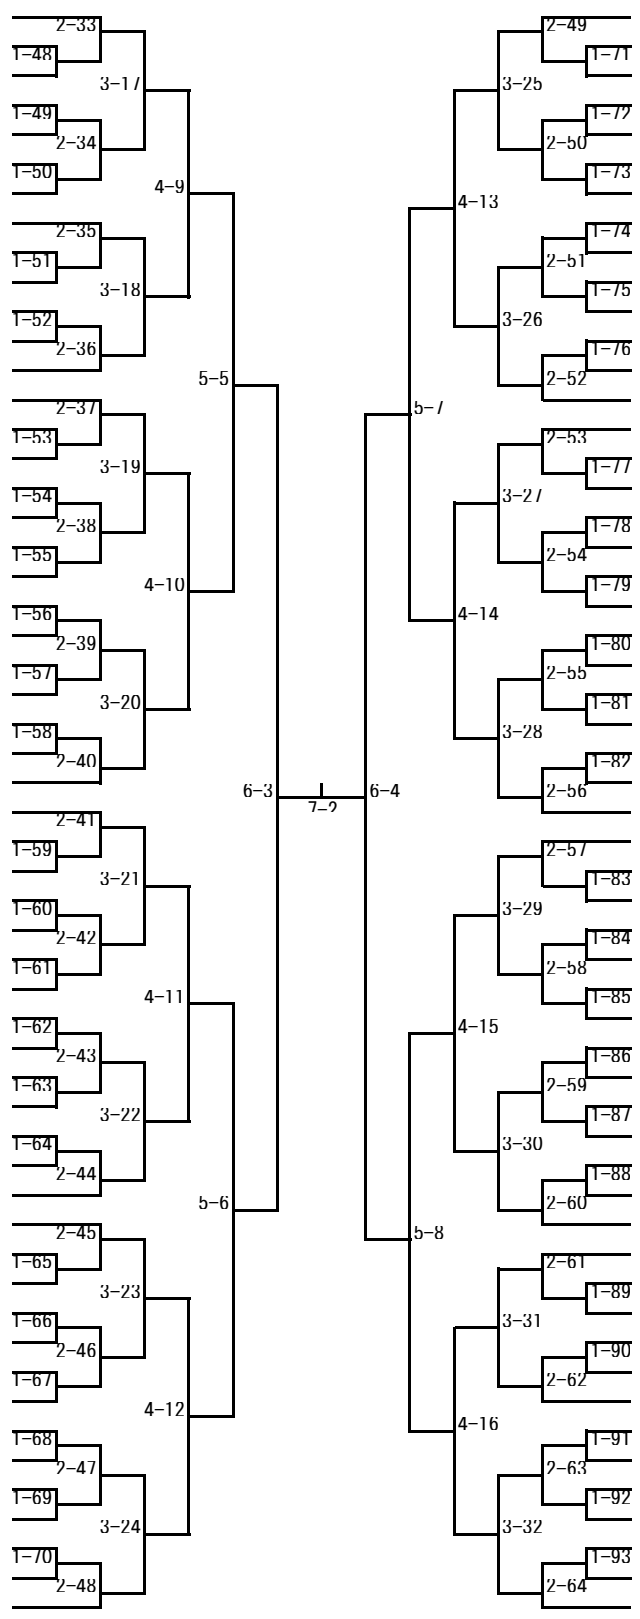

平成27年度秋田県春季卓球選手権大会高校の部
 平成27年4月25日(土)～26日(日)
 ニツ井町総合体育館

男子シングルス (1)

- 1 藤井宗太 (秋田)
- 2 齋藤亮 (秋田商業)
- 3 齋藤有晃 (角館)
- 4 鎌田拓 (秋田北鷹)
- 5 阿部裕悟 (大館鳳鳴)
- 6 小泉壮太 (能代)
- 7 岩井川開 (湯沢翔北)
- 8 高橋天馬 (金足農業)
- 9 高橋優人 (横手清陵)
- 10 佐藤守夫 (秋田北)
- 11 原田知幸 (男鹿工業)
- 12 高野浩大 (明桜)
- 13 木村知寛 (能代工業)
- 14 松井佳祐 (増田)
- 15 齋藤泰成 (湯沢)
- 16 村木雄介 (大館工)
- 17 鈴木遼樹 (大曲農業)
- 18 高橋駿介 (大曲)
- 19 齋藤隆興 (大館鳳鳴)
- 20 佐々木葵一 (羽後)
- 21 大淵恭介 (能代西)
- 22 松本幸也 (秋田工業)
- 23 佐藤嘉頭 (本荘)
- 24 阿部浩和 (花輪)
- 25 小田嶋拓海 (平成)
- 26 藤澤雄敏 (大曲工業)
- 27 高橋和幹 (横手)
- 28 猿田文洋 (秋田商業)
- 29 三浦尚徳 (大曲工業)
- 30 今村壘 (ニツ井)
- 31 成田斗希也 (能代)
- 32 佐々木翔太 (六郷)
- 33 金澤賢侑 (国際情報)
- 34 竹谷洋平 (湯沢)
- 35 田村明輝 (秋田北鷹)
- 36 by e
- 37 奈良優作 (十和田)
- 38 安達淳 (大館鳳鳴)
- 39 佐藤未来 (国学館)
- 40 金谷恭兵 (能代工業)
- 41 吉澤寅泰 (秋田)
- 42 世木南槻 (大館工)
- 43 乳井康明 (大館)
- 44 明石凌輔 (明桜)
- 45 渡辺慈生 (能代西)
- 46 田口秀 (横手)
- 47 by e
- 48 佐々木大樹 (大曲工業)
- 49 山本拓実 (男鹿工業)
- 50 田中遊太 (能代工業)
- 51 高橋遥輝 (男鹿海洋)
- 52 鳶田景虎 (横手城南)
- 53 山谷駿明 (秋田工業)
- 54 藤原望 (花輪)
- 55 阿部伸也 (由利工業)

平成27年度秋田県春季卓球選手権大会高校の部
 平成27年4月25日(土)～26日(日)
 ニツ井町総合体育館

男子シングルス (2)

- 112 佐藤汰一 (秋田商業)
- 113 越中谷卓 (秋田)
- 114 小畑智暉 (大館工)
- 115 山内大生 (大館鳳鳴)
- 116 真田海翔 (平成)
- 117 高橋乃都 (秋田北鷹)
- 118 船木大河 (男鹿工業)
- 119 小松謙新 (本荘)
- 120 石川大輔 (男鹿海洋)
- 121 能登柁 (能代西)
- 122 鎌田慧祐 (新屋)
- 123 菅原拓未 (湯沢翔北)
- 124 進藤大樹 (角館)
- 125 太田一希 (大曲工業)
- 126 山本瑛久 (十和田)
- 127 藤田淳暉 (能代松陽)
- 128 千丸湧大 (増田)
- 129 野呂田洸志 (能代工業)
- 130 藤原優也 (明桜)
- 131 豊嶋湧靖 (大曲農業)
- 132 佐藤航太 (秋田)
- 133 佐藤瑞生 (大館鳳鳴)
- 134 田中諒 (金足農業)
- 135 佐々木海翔 (横手清陵)
- 136 藤原基 (秋田工業)
- 137 佐藤野原 (横手)
- 138 小林勇人 (国際情報)
- 139 高橋飛鳥 (秋田)
- 140 菅原秀斗 (横手城南)
- 141 清水晴矢 (ニツ井)
- 142 小玉一揮 (能代工業)
- 143 高橋凜 (大館工)
- 144 石川周平 (秋田工業)
- 145 瀧澤柚稀 (大曲農業)
- 146 高橋太一 (秋田商業)
- 147 by e
- 148 工藤博登 (五城目)
- 149 尾久翔平 (羽後)
- 150 丸井柗人 (能代)
- 151 菅原海斗 (花輪)
- 152 畠山航太 (由利工業)
- 153 深浦隆弘 (大曲)
- 154 竹谷海都 (男鹿工業)
- 155 村井真喜 (男鹿海洋)
- 156 麻生直志 (横手)
- 157 齊藤翔哉 (秋田商業)
- 158 by e
- 159 七尾健太郎 (秋田北鷹)
- 160 加藤利也 (能代西)
- 161 鈴木拓斗 (国学館)
- 162 坂本聖真 (大曲工業)
- 163 澁谷駿太 (湯沢)
- 164 草薨陸 (六郷)
- 165 鈴木拓人 (明桜)
- 166 加賀谷駿也 (大館鳳鳴)