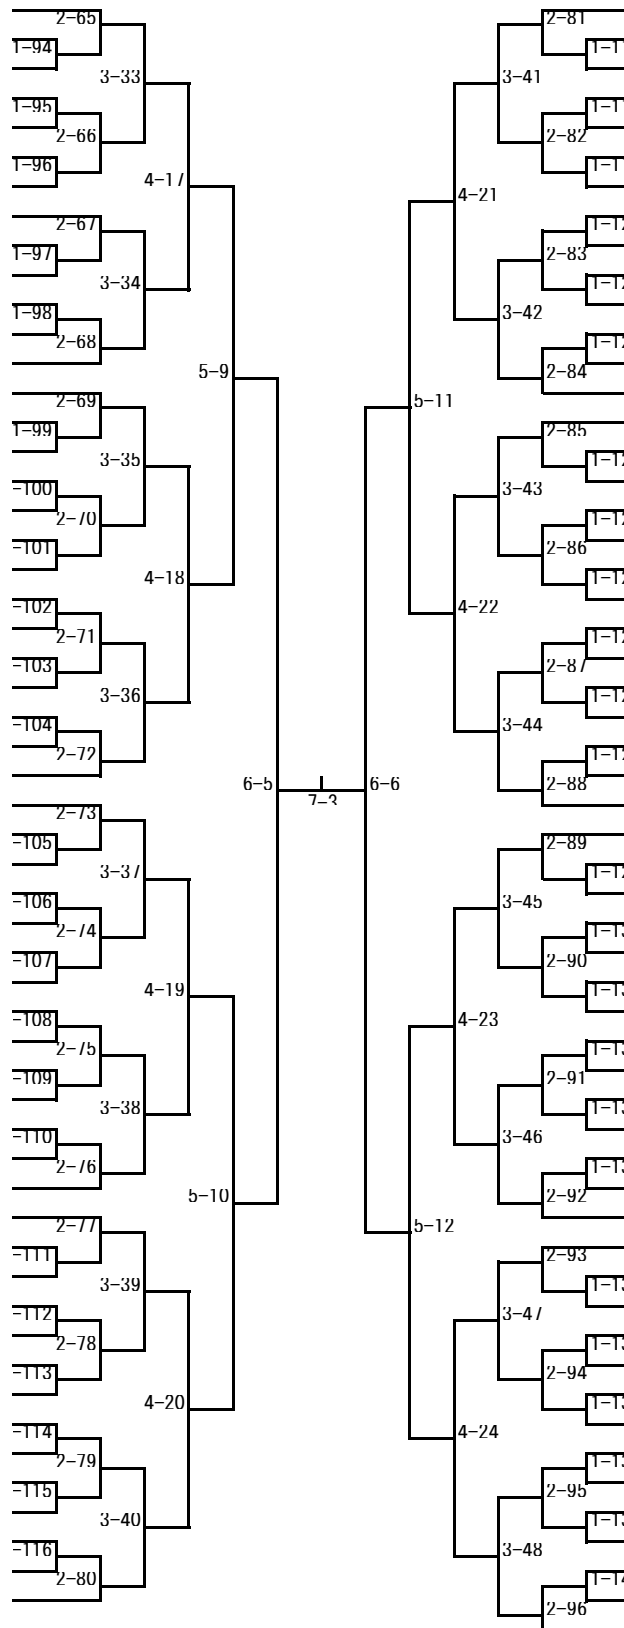

平成27年度秋田県春季卓球選手権大会高校の部
平成27年4月25日(土)～26日(日)
ニツ井町総合体育館

男子シングルス (3)

- 222 大西哲平 (秋田)
- 223 高谷快斗 (大館鳳鳴)
- 224 後藤由輝 (増田)
- 225 鎌田慎也 (五城目)
- 226 保坂龍裕 (能代松陽)
- 227 奥山卓 (湯沢)
- 228 秋山光一 (国学館)
- 229 渋谷亨汰 (六郷)
- 230 佐藤陸 (秋田北鷹)
- 231 鎌田岬 (秋田工業)
- 232 原田大輝 (能代工業)
- 233 佐藤颯斗 (国際情報)
- 234 伊藤大修 (本荘)
- 235 伊藤聡志 (秋田商業)
- 236 近藤史恩 (大館工)
- 237 木島泰稔 (平成)
- 238 菊池慧士 (十和田)
- 239 畠山黎 (能代西)
- 240 田村晃大 (新屋)
- 241 進藤佑樹 (角館)
- 242 太田優也 (大曲農業)
- 243 泉和希 (横手)
- 244 和田青空 (能代工業)
- 245 進藤聖生 (大曲工業)
- 246 安部駿介 (大館)
- 247 円城寺尊 (横手城南)
- 248 佐々木駿 (由利工業)
- 249 豊島涼太 (秋田商業)
- 250 最上智稀 (湯沢)
- 251 櫻井和真 (男鹿海洋)
- 252 町田涼 (大曲工業)
- 253 阿部至 (横手)
- 254 高橋蒼依 (金足農業)
- 255 石綿翔 (羽後)
- 256 田村賢太 (秋田北鷹)
- 257 by e
- 258 宮本賢成 (明桜)
- 259 畠山弘輝 (ニツ井)
- 260 加賀谷諒 (秋田)
- 261 成田勇志 (男鹿工業)
- 262 村井舜也 (能代)
- 263 藤田健吾 (湯沢翔北)
- 264 近藤翔 (大館工)
- 265 高村溪太 (角館)
- 266 成田航貴 (小坂)
- 267 村上慧 (国学館)
- 268 by e
- 269 相庭祥太 (由利工業)
- 270 佐藤雄紀 (秋田)
- 271 渡部桂一 (本荘)
- 272 平川尚樹 (能代工業)
- 273 黒澤諒介 (十和田)
- 274 金澤拓也 (大館鳳鳴)
- 275 杉本健太 (花輪)
- 276 佐々木空翔 (横手清陵)

- 佐々木拓登 (大曲) 277
- 古家拓海 (秋田北鷹) 278
- 河野正人 (秋田工業) 279
- 藤原航輝 (明桜) 280
- 吉田悠 (能代西) 281
- 小池由登 (本荘) 282
- 中山七海 (秋田商業) 283
- 畠山誠路 (男鹿工業) 284
- by e 285
- 町田伊吹 (大曲農業) 286
- 伊多波仁 (国際情報) 287
- 能登谷大成 (横手) 288
- 田口聖也 (大曲工業) 289
- 菅生風雅 (秋田) 290
- 齋藤卓人 (秋田商業) 291
- 織田純平 (能代松陽) 292
- 柴田立樹 (国学館) 293
- 大高弘之 (能代工業) 294
- 柴田遼太郎 (能代) 295
- 川原田直輝 (横手) 296
- 佐藤学 (六郷) 297
- 明石孝太 (大館工) 298
- 井上和哉 (大館) 299
- 柿崎悠太 (横手清陵) 300
- 伊多波雄貴 (大館鳳鳴) 301
- 渡辺伊織 (新屋) 302
- 齊藤龍 (秋田) 303
- 星宮魁人 (大曲工業) 304
- 松田直也 (秋田商業) 305
- 吉田翔太 (平成) 306
- 佐々木寿典 (増田) 307
- 三浦一将 (男鹿海洋) 308
- 小松泰樹 (大曲工業) 309
- 佐藤智仁 (湯沢) 310
- 大森一輝 (花輪) 311
- 柴田光太郎 (秋田北鷹) 312
- 永沢友貴 (横手清陵) 313
- 原田圭志郎 (由利工業) 314
- 小林孝寛 (大館鳳鳴) 315
- 鈴木翼 (金足農業) 316
- 佐藤佑哉 (横手) 317
- 安田啓悟 (秋田) 318
- 赤川大維 (秋田工業) 319
- 小松海 (大館工) 320
- 石川聖 (十和田) 321
- 佐藤恭平 (大館鳳鳴) 322
- 高村海斗 (角館) 323
- by e 324
- 小熊健聖 (能代西) 325
- 畠山廉 (男鹿工業) 326
- 佐々木閑人 (大曲農業) 327
- 佐藤嶺 (ニツ井) 328
- 高橋星夜 (湯沢翔北) 329
- 赤塚賢太 (能代工業) 330
- 渡部正嗣 (明桜) 331
- 橋本悠希 (横手城南) 332