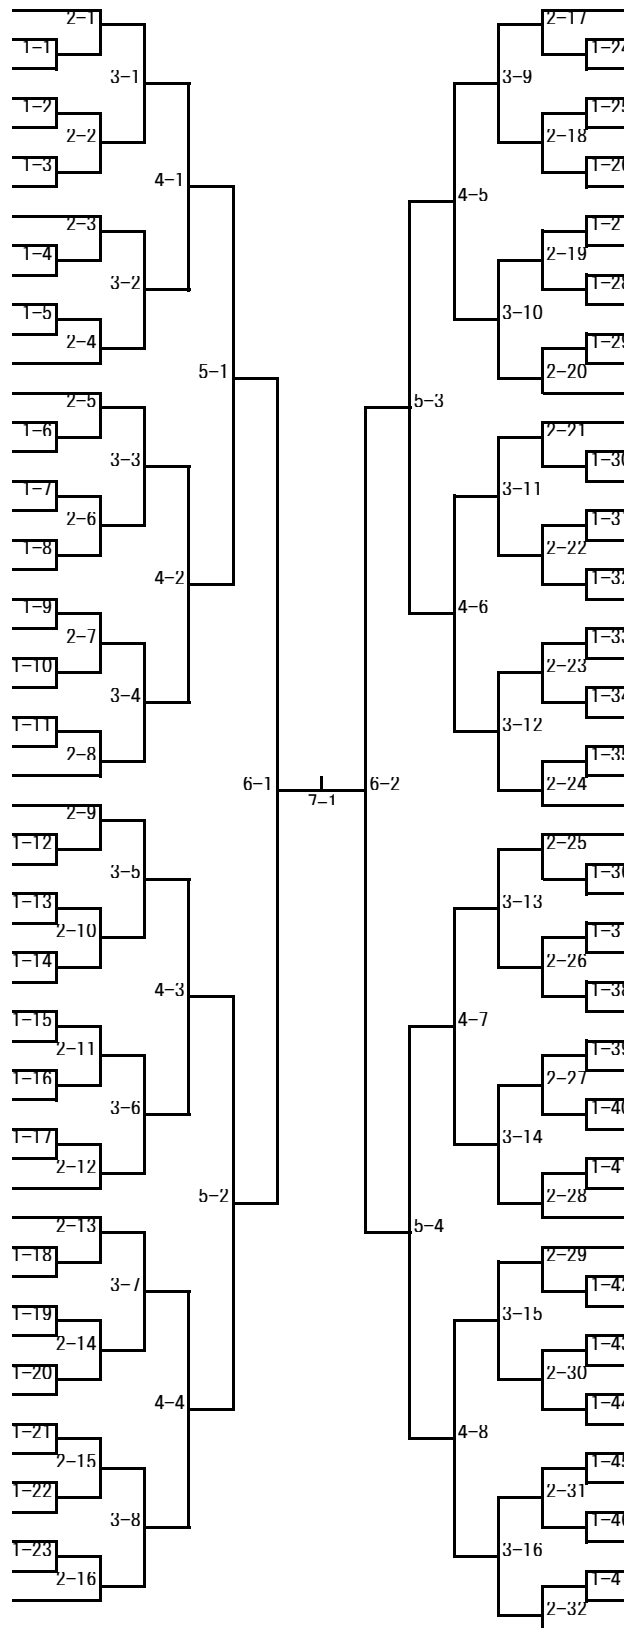

平成27年度秋田県春季卓球選手権大会高校の部
 平成27年4月25日(土)～26日(日)
 ニツ井町総合体育館

男子シングルス (1)

- 1 藤井宗太 (秋田)
- 2 齋藤亮 (秋田商業)
- 3 齋藤有晃 (角館)
- 4 鎌田拓 (秋田北鷹)
- 5 阿部裕悟 (大館鳳鳴)
- 6 小泉壮太 (能代)
- 7 岩井川開 (湯沢翔北)
- 8 高橋天馬 (金足農業)
- 9 高橋優人 (横手清陵)
- 10 佐藤守夫 (秋田北)
- 11 原田知幸 (男鹿工業)
- 12 高野浩大 (明桜)
- 13 木村知寛 (能代工業)
- 14 松井佳祐 (増田)
- 15 齋藤泰成 (湯沢)
- 16 村木雄介 (大館工)
- 17 鈴木遼樹 (大曲農業)
- 18 高橋駿介 (大曲)
- 19 齋藤隆興 (大館鳳鳴)
- 20 佐々木葵一 (羽後)
- 21 大淵恭介 (能代西)
- 22 松本幸也 (秋田工業)
- 23 佐藤嘉頭 (本荘)
- 24 阿部浩和 (花輪)
- 25 小田嶋拓海 (平成)
- 26 藤澤雄敏 (大曲工業)
- 27 高橋和幹 (横手)
- 28 猿田文洋 (秋田商業)
- 29 三浦尚徳 (大曲工業)
- 30 今村壘 (ニツ井)
- 31 成田斗希也 (能代)
- 32 佐々木翔太 (六郷)
- 33 金澤賢侑 (国際情報)
- 34 竹谷洋平 (湯沢)
- 35 田村明輝 (秋田北鷹)
- 36 by e
- 37 奈良優作 (十和田)
- 38 安達淳 (大館鳳鳴)
- 39 佐藤未来 (国学館)
- 40 金谷恭兵 (能代工業)
- 41 吉澤寅泰 (秋田)
- 42 世木南槻 (大館工)
- 43 乳井康明 (大館)
- 44 明石凌輔 (明桜)
- 45 渡辺慈生 (能代西)
- 46 田口秀 (横手)
- 47 by e
- 48 佐々木大樹 (大曲工業)
- 49 山本拓実 (男鹿工業)
- 50 田中遊太 (能代工業)
- 51 高橋遥輝 (男鹿海洋)
- 52 鳶田景虎 (横手城南)
- 53 山谷駿明 (秋田工業)
- 54 藤原望 (花輪)
- 55 阿部伸也 (由利工業)

平成27年度秋田県春季卓球選手権大会高校の部
 平成27年4月25日(土)～26日(日)
 ニツ井町総合体育館

男子シングルス (2)

- 112 佐藤汰一 (秋田商業)
- 113 越中谷卓 (秋田)
- 114 小畑智暉 (大館工)
- 115 山内大生 (大館鳳鳴)
- 116 真田海翔 (平成)
- 117 高橋乃都 (秋田北鷹)
- 118 船木大河 (男鹿工業)
- 119 小松謙新 (本荘)
- 120 石川大輔 (男鹿海洋)
- 121 能登柁 (能代西)
- 122 鎌田慧祐 (新屋)
- 123 菅原拓未 (湯沢翔北)
- 124 進藤大樹 (角館)
- 125 太田一希 (大曲工業)
- 126 山本瑛久 (十和田)
- 127 藤田淳暉 (能代松陽)
- 128 千丸湧大 (増田)
- 129 野呂田洸志 (能代工業)
- 130 藤原優也 (明桜)
- 131 豊嶋湧靖 (大曲農業)
- 132 佐藤航太 (秋田)
- 133 佐藤瑞生 (大館鳳鳴)
- 134 田中諒 (金足農業)
- 135 佐々木海翔 (横手清陵)
- 136 藤原基 (秋田工業)
- 137 佐藤野原 (横手)
- 138 小林勇人 (国際情報)
- 139 高橋飛鳥 (秋田)
- 140 菅原秀斗 (横手城南)
- 141 清水晴矢 (ニツ井)
- 142 小玉一揮 (能代工業)
- 143 高橋凜 (大館工)
- 144 石川周平 (秋田工業)
- 145 瀧澤柚稀 (大曲農業)
- 146 高橋太一 (秋田商業)
- 147 by e
- 148 工藤博登 (五城目)
- 149 尾久翔平 (羽後)
- 150 丸井柗人 (能代)
- 151 菅原海斗 (花輪)
- 152 畠山航太 (由利工業)
- 153 深浦隆弘 (大曲)
- 154 竹谷海都 (男鹿工業)
- 155 村井真喜 (男鹿海洋)
- 156 麻生直志 (横手)
- 157 齊藤翔哉 (秋田商業)
- 158 by e
- 159 七尾健太郎 (秋田北鷹)
- 160 加藤利也 (能代西)
- 161 鈴木拓斗 (国学館)
- 162 坂本聖真 (大曲工業)
- 163 澁谷駿太 (湯沢)
- 164 草薨陸 (六郷)
- 165 鈴木拓人 (明桜)
- 166 加賀谷駿也 (大館鳳鳴)