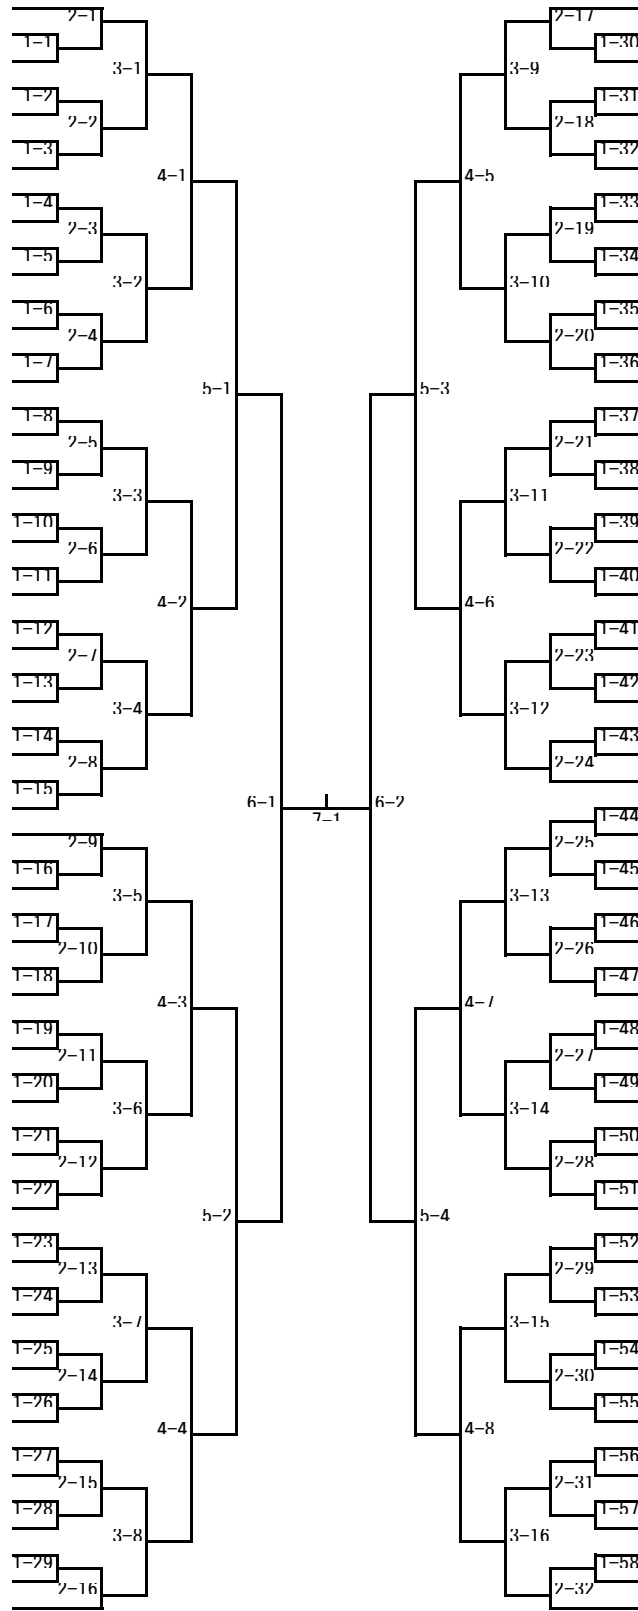

平成27年度県民体育大会（少年の部）
平成27年7月3日（金）～5日（日）
鹿角アルパス

男子シングルス（1）

1. 1 難波達矢 (秋田)
2. 2 田中裕一郎 (横手城南)
3. 3 山城屋陽大 (大館鳳鳴)
4. 4 川口敦司 (小坂)
5. 5 保坂龍裕 (能代松陽)
6. 6 渡辺優希 (秋田東中)
7. 7 進藤佑樹 (角館)
8. 8 鎌田冬馬 (秋田工業)
9. 9 原田圭志郎 (由利工業)
10. 10 高橋純 (大館工業)
11. 11 木島泰稔 (平成)
12. 12 一宮龍之介 (秋田)
13. 13 和田青空 (能代工業)
14. 14 畠山柚 (大曲工業)
15. 15 松田直也 (秋田商業)
16. 16 越前紘汰 (増田)
17. 17 b y e
18. 18 高橋優輔 (大曲農業)
19. 19 中田朋 (能代工業)
20. 20 三浦皇 (男鹿工業)
21. 21 中山七海 (秋田商業)
22. 22 齊藤龍 (秋田)
23. 23 浅利裕哉 (明桜)
24. 24 新井京介 (城東中)
25. 25 湊智貴 (国際情報)
26. 26 柳沢大貴 (十和田中)
27. 27 村上友輝 (矢島)
28. 28 進藤聖生 (大曲工業)
29. 29 古川雄彩 (花輪)
30. 30 b y e
31. 31 大高英太 (能代)
32. 32 進藤大樹 (角館)
33. 33 真田海翔 (平成)
34. 34 橋本佳堯 (秋田)
35. 35 佐藤守夫 (秋田北)
36. 36 三浦慧斗 (明桜)
37. 37 須藤陸斗 (大曲南中)
38. 38 原田大輝 (能代工業)
39. 39 佐藤大将 (大館工業)
40. 40 畠山享之 (花輪)
41. 41 金澤拓也 (大館鳳鳴)
42. 42 佐藤航太 (秋田)
43. 43 河野正人 (秋田工業)
44. 44 近藤尚也 (花一中)
45. 45 船木直哉 (秋田商業)
46. 46 藤岡玲 (大曲工業)
47. 47 佐藤凌弥 (秋田商業)
48. 48 田口聖也 (大曲工業)
49. 49 小松由伸 (横手城南)
50. 50 後藤由輝 (増田)
51. 51 成田虎生 (国際情報)
52. 52 秋元泰智 (秋田東中)
53. 53 藤原優也 (明桜)
54. 54 鈴木遼樹 (大曲農業)
55. 55 高橋凜 (大館工業)
56. 56 松本幸也 (秋田工業)
57. 57 草薙翔 (角館)
58. 58 田口竜生 (能代工業)
59. 59 佐々木琢陽 (六郷)
60. 60 嶋田有希 (能代)
61. 61 佐藤佳輝 (秋田)

1. 62 齋藤元 (秋田商業)
2. 63 茂木輝人 (角館)
3. 64 越中谷卓 (秋田)
4. 65 伊藤翔汰 (大館工業)
5. 66 熊谷竣 (秋田工業)
6. 67 平川尚樹 (能代工業)
7. 68 堀川唯都 (明桜)
8. 69 菅生風雅 (秋田)
9. 70 眞坂涼太 (大曲工業)
10. 71 佐藤団 (大曲)
11. 72 鈴木光 (男鹿工業)
12. 73 佐々木開人 (大曲農業)
13. 74 金子瑞希 (平成)
14. 75 安保甫 (花一中)
15. 76 塚本楽 (能代)
16. 77 円城寺尊 (横手城南)
17. 78 柏木拓朗 (矢島)
18. 79 小松永遠 (大曲農業)
19. 80 高野浩太 (明桜)
20. 81 伊多波仁 (国際情報)
21. 82 佐々木翔太 (六郷)
22. 83 高嶋悠太 (大曲工業)
23. 84 檜森則紀 (能代工業)
24. 85 三浦貴之 (八竜中)
25. 86 畠本豊 (角館)
26. 87 黒澤晴陽 (十和田中)
27. 88 伊多波雄貴 (大館鳳鳴)
28. 89 高橋太一 (秋田商業)
29. 90 村木雄介 (大館工業)
30. 91 佐藤雄紀 (秋田)
31. 92 豊島涼太 (秋田商業)
32. 93 b y e
33. 94 金谷恭兵 (能代工業)
34. 95 高山龍哉 (秋田東中)
35. 96 石井風優 (天王中)
36. 97 鏡拓人 (秋田北)
37. 98 菅原大暉 (男鹿工業)
38. 99 須藤大成 (大曲工業)
39. 100 佐藤健司 (由利工業)
40. 101 成田昭人 (十和田)
41. 102 高村海斗 (角館)
42. 103 平山卓磨 (秋田)
43. 104 信平龍洋 (大館工業)
44. 105 山谷駿明 (秋田工業)
45. 106 b y e
46. 107 武藤大地 (男鹿海洋)
47. 108 柳橋英人 (秋田商業)
48. 109 赤塚賢太 (能代工業)
49. 110 佐々木寿典 (増田)
50. 111 大野亮太 (大曲工業)
51. 112 黒崎涼斗 (明桜)
52. 113 小松海 (大館工業)
53. 114 齋藤有晃 (角館)
54. 115 瀧澤柚稀 (大曲農業)
55. 116 渋谷亨汰 (六郷)
56. 117 阿部竜登 (花輪)
57. 118 安達淳 (大館鳳鳴)
58. 119 藤田淳暉 (能代松陽)
59. 120 高橋弦矢 (平成)
60. 121 三浦泰斗 (国際情報)
61. 122 浅見隆心 (秋田)