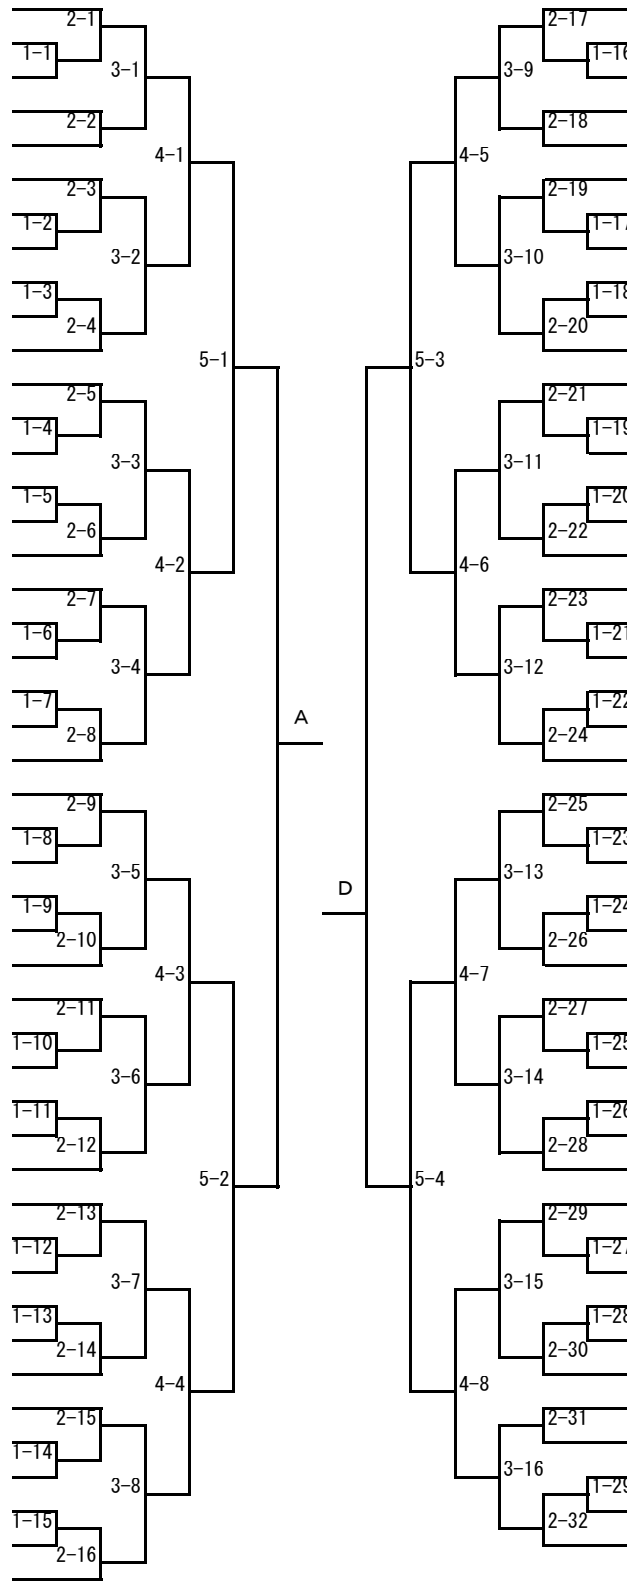

ジュニア女子（1）

- 1 小田嶋稚花（秋田商業）
- 2 戸松知奈美（大館桂）
- 3 畠山夏希（秋田北）
- 4 照井理子（大曲）
- 5 佐藤なな（鳥海卓球スポ少）
- 6 福地のどか（雄物川）
- 7 佐藤祐実（聖霊女子）
- 8 菅原怜央奈（男鹿海洋）
- 9 小松萌々夏（本荘南中）
- 10 越後摩桜（大館）
- 11 安保琴音（国際情報）
- 12 佐々木千都瀬（由利）
- 13 大島未羽（秋田西中）
- 14 大野伊楓（湯沢）
- 15 谷中葉（秋田）
- 16 by e
- 17 加藤真理愛（県南卓球道場）
- 18 伊藤愛莉沙（角館）
- 19 by e
- 20 齊藤光里（湯沢翔北）
- 21 小松夏海（秋田和洋女子）
- 22 山内里咲（秋田商業）
- 23 大和田凜（角館中）
- 24 松橋天音（五城目第一中）
- 25 金子莉奈（本荘東中）
- 26 新開梓（卓球会館スポ少）
- 27 阿部奏恵（湯沢翔北）
- 28 by e
- 29 金高帆（秋田北）
- 30 佐藤沙耶（鳥海中）
- 31 菅沼凜（大湯中）
- 32 天野あいか（聖霊女子）
- 33 照井温（横手城南）
- 34 加藤千乃（横手）
- 35 小野真愛（御野場中）
- 36 永瀬美里（大曲）
- 37 齋藤海友（角館）
- 38 清水川瑠菜（大曲農業）
- 39 近藤伶奈（大館桂）
- 40 阿部朋香（六郷）
- 41 奥村寧々香（能代松陽）
- 42 山田彩夏（国際情報）
- 43 by e
- 44 佐藤颯希（増田）
- 45 岡田ゆきの（由利）
- 46 鈴木彩可（秋田商業）
- 47 米田彩乃（秋大附属中）

- 松田友美香（秋田商業） 48
- 間杉愛美（秋田和洋女子） 49
- 藤原明日香（増田） 50
- 熊谷真由（聖霊女子） 51
- 佐々木菜摘（明桜） 52
- 千葉彩貴（大曲） 53
- 小川華奈（本荘北中） 54
- 眞坂聖奈（湯沢翔北） 55
- 濱田美香（御野場中） 56
- 佐藤佑美里（鳥海中） 57
- 佐藤美紅（秋田北） 58
- 佐々木雪乃（雄物川） 59
- 眞坂華奈（新山卓球スポ少） 60
- 大貫帆乃香（男鹿海洋） 61
- 佐藤優菜（由利） 62
- by e 63
- 吉川美乃里（角館） 64
- 門脇舞雪子（能代松陽） 65
- by e 66
- 石戸谷朱美（大館鳳鳴） 67
- 阿部礼奈（本荘南中） 68
- 片岡光希（大館桂） 69
- 落合莉奈子（秋田） 70
- 今春佳（聖霊女子） 71
- 草薨唯衣（大曲農業） 72
- 杉山晴菜（県南卓球道場） 73
- 佐藤ななみ（角館） 74
- by e 75
- 高橋紬夢（卓球会館スポ少） 76
- 小野楓（由利） 77
- by e 78
- 櫻庭瑠莉（秋田和洋女子） 79
- 佐藤萌華（鳥海中） 80
- 近野花音（湯沢北中） 81
- 加藤柚咲（大曲） 82
- 田山陽南子（国際情報） 83
- 後藤理希（大曲） 84
- 日景郁花（大館桂） 85
- 渡邊千晴（大曲工業） 86
- 福田千夏（六郷） 87
- 金子那穂（本荘） 88
- 小西美友（仙北中） 89
- 小玉咲和（秋田北） 90
- 畠山華鈴（大館） 91
- 滝菜々美（湯沢） 92
- 奥山史穂（秋田商業） 93