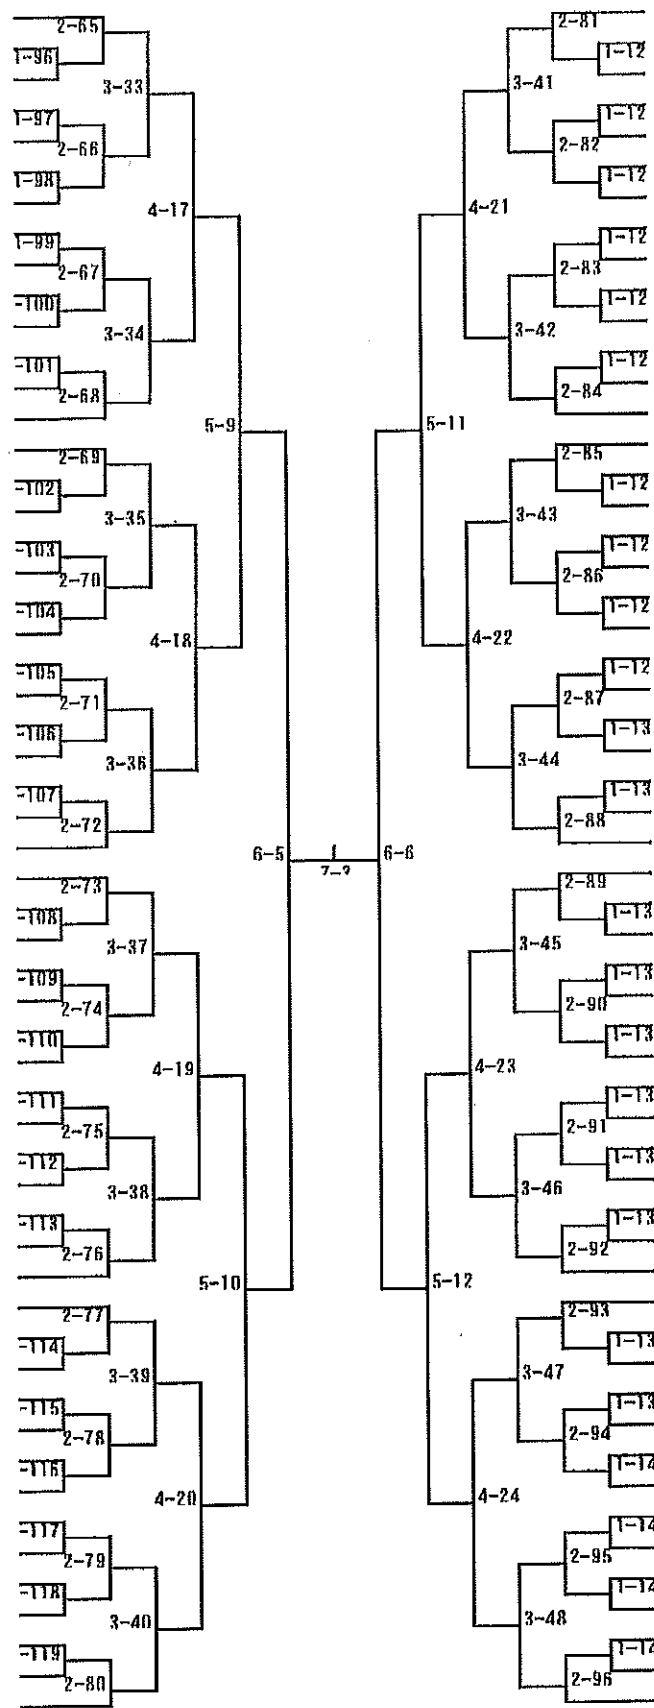

男子シングルス (3)

- 224 佐藤健司 (由利工業)
- 225 田村駿斗 (秋田北鷹)
- 226 近藤尚輝 (秋田北)
- 227 佐々木翔太 (六郷)
- 228 伊藤雷人 (国際情報)
- 229 吉田悠 (能代西)
- 230 原丈士 (大曲農業)
- 231 黒坂騎羅弥 (角館)
- 232 b y e
- 233 武田春輝 (由利)
- 234 安部尚季 (花輪)
- 235 藤原優也 (明桜)
- 236 加藤壱成 (能代工業)
- 237 長崎瞬 (大館桂桜)
- 238 山岡伊吹 (横手城南)
- 239 山下礼 (平成)
- 240 佐藤郁弥 (湯沢翔北)
- 241 嶽石裕生 (湯沢)
- 242 山岡洋也 (男鹿海洋)
- 243 小松田悠太 (横手)
- 244 山谷侑大 (能代工業)
- 245 石川周平 (秋田工業)
- 246 渡辺剛央 (能代)
- 247 高橋彩聖 (増田)
- 248 黒澤晴陽 (十和田)
- 249 畠本豊 (角館)
- 250 町田涉 (大曲工業)
- 251 橋岡善仁 (秋田商業)
- 252 堀井柊 (秋田工業)
- 253 伊藤健太 (大曲)
- 254 高橋慶彦 (能代工業)
- 255 眞坂涼太 (大曲工業)
- 256 銭谷駿 (能代)
- 257 伊藤丈斗 (五城目)
- 258 伊藤直人 (湯沢)
- 259 斉藤達也 (男鹿工業)
- 260 b y e
- 261 佐藤光 (大曲農業)
- 262 由利将志 (平成)
- 263 小松海 (大館桂桜)
- 264 川合竜大 (横手)
- 265 新井京介 (秋田商業)
- 266 猪岡優健 (横手)
- 267 佐々木琢陽 (六郷)
- 268 成田海 (秋田北鷹)
- 269 深沢北斗 (秋田商業)
- 270 村上直哉 (由利工業)
- 271 b y e
- 272 茂木輝人 (角館)
- 273 田口悠真 (本荘)
- 274 菅原尚樹 (新屋)
- 275 佐川吏玖 (明桜)
- 276 菅原拓未 (湯沢翔北)
- 277 山本織登 (大館鳳鳴)
- 278 中田歩実 (金足農業)
- 279 眞坂樹 (秋田)

- 松田直也 (秋田商業) 280
- 畠山優佑 (大館桂桜) 281
- 上野匠真 (五城目) 282
- 木村吏玖 (平成) 283
- 米沢賢也 (十和田) 284
- 田村陸 (大館鳳鳴) 285
- 櫻井和真 (男鹿海洋) 286
- 福田康平 (金足農業) 287
- b y e 288
- 小坂凌 (秋田北鷹) 289
- 小田楓 (由利工業) 290
- 小松泰樹 (大曲工業) 291
- 佐藤瑞樹 (角館) 292
- 高橋洋介 (秋田工業) 293
- 明石凌輔 (明桜) 294
- 齊藤嶺 (本荘) 295
- 鈴木海希 (雄物川) 296
- 浅利賢 (角館) 297
- 藤田淳暉 (能代松陽) 298
- 深澤拓海 (大曲農業) 299
- 平川大 (秋田工業) 300
- 佐藤真仁 (湯沢) 301
- 齋藤星哉 (男鹿工業) 302
- 高橋颯馬 (横手) 303
- 佐藤拓弥 (湯沢翔北) 304
- 塚本達彦 (能代工業) 305
- 工藤耀月 (国際情報) 306
- 照井綾真 (秋田) 307
- 田口直也 (由利工業) 308
- 高山龍哉 (秋田工業) 309
- 千葉悠也 (角館) 310
- 藤原聖也 (国学館) 311
- 田口輝 (大曲) 312
- 畠山柚 (大曲工業) 313
- 浅野龍斗 (男鹿海洋) 314
- 高橋結杜 (秋田商業) 315
- 佐藤颯斗 (国際情報) 316
- 織田晃斗 (湯沢翔北) 317
- 赤塚賢太 (能代工業) 318
- 佐藤輝 (湯沢) 319
- 白石匠 (横手清陵) 320
- 秋山達哉 (横手) 321
- 高橋怜大 (六郷) 322
- 高橋涼太 (大館鳳鳴) 323
- 畠山悠希 (花輪) 324
- 阿部宙來 (金足農業) 325
- 畠山涼 (明桜) 326
- b y e 327
- 明石悠哉 (秋田北鷹) 328
- 加藤蒼太郎 (増田) 329
- 小畑智暉 (大館桂桜) 330
- 松橋亮 (能代工業) 331
- 三浦伸太郎 (大曲農業) 332
- 田中裕也 (新屋) 333
- 後藤駿太郎 (能代) 334
- 鈴木隆星 (大曲工業) 335