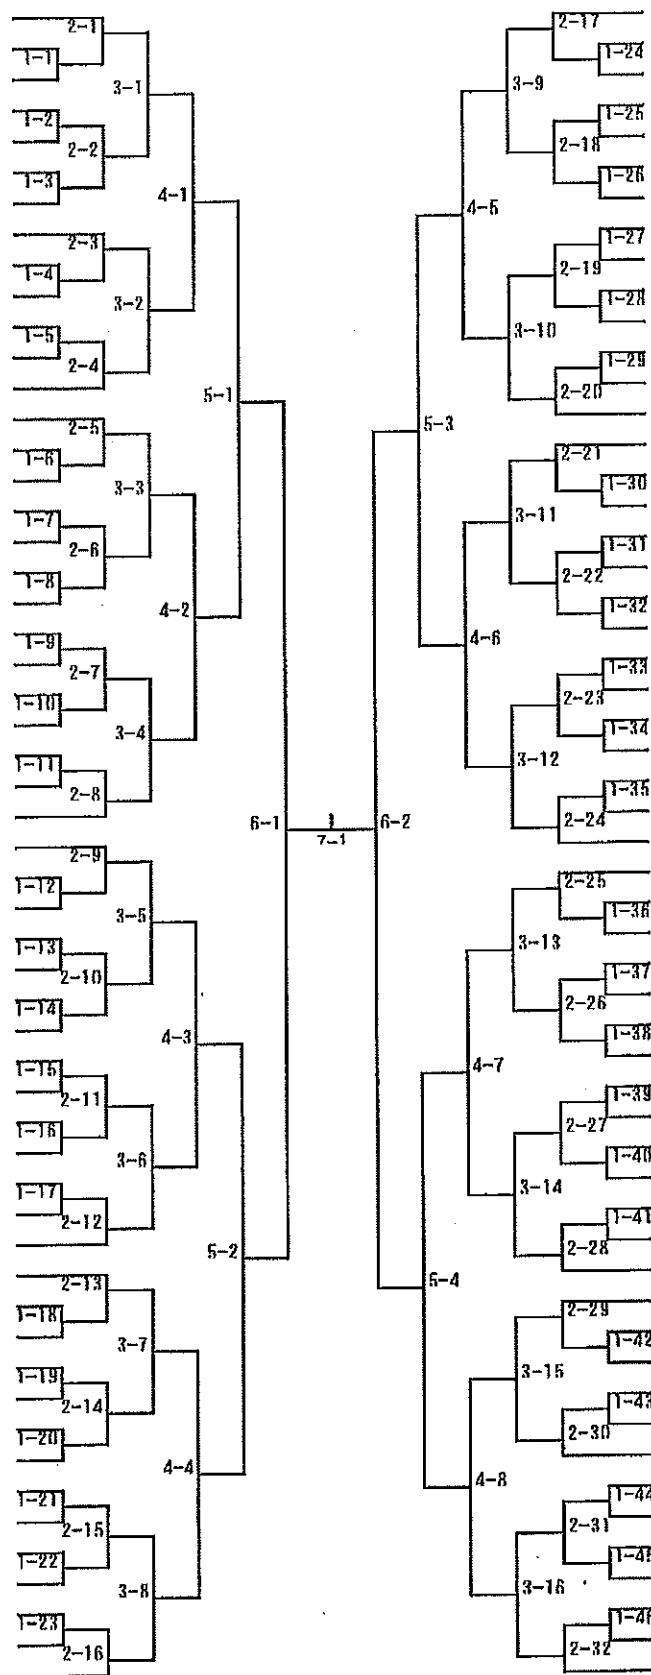

女子ダブルス

1. 1 奥山・伊藤耕 (秋田商業)
2. 2 太田・佐藤 (大曲農業)
3. 3 齋藤・鎌田 (秋田和洋)
4. 4 太田・吉田結 (大館鳳鳴)
5. 5 by e
6. 6 by e
7. 7 佐藤・柴田 (聖霊女子)
8. 8 小野・梶原 (由利)
9. 9 鈴木・嶋森 (大館桂桜)
10. 10 鹿内・澤田石 (能代松陽)
11. 11 渡部・渡辺 (横手)
12. 12 三浦歩・柏 (男鹿海洋)
13. 13 奥村・米田 (秋田)
14. 14 田山・安保 (国際情報)
15. 15 阿部・高橋ひ (増田)
16. 16 戸田・藤原 (聖霊女子)
17. 17 杉山・高柳 (大曲)
18. 18 阿部・福田 (六郷)
19. 19 by e
20. 20 金澤・佐藤萌 (本荘)
21. 21 門脇・菅沼 (能代松陽)
22. 22 by e
23. 23 浅田・青柳 (雄物川)
24. 24 小笠原・堀内 (能代)
25. 25 瀬田川・山田 (横手城南)
26. 26 大野・戸部 (湯沢)
27. 27 大和田・伊藤 (角館)
28. 28 金子・三浦 (本荘)
29. 29 大貫・中根 (男鹿海洋)
30. 30 浅野・菊地 (能代松陽)
31. 31 太田・村上 (矢島)
32. 32 岡田・佐藤 (由利)
33. 33 by e
34. 34 太田・畠山 (国際情報)
35. 35 川上・小野 (秋田商業)
36. 36 by e
37. 37 加藤・菅原 (五城目)
38. 38 武田・石山 (湯沢翔北)
39. 39 伊藤・京谷 (聖霊女子)
40. 40 砂地・谷中 (秋田)
41. 41 澤山・加藤南 (角館)
42. 42 嶋崎・小玉 (金足農業)
43. 43 高橋・千田 (大曲農業)
44. 44 鈴木・佐藤 (角館)
45. 45 高橋・山内 (新屋)
46. 46 小林安・金田陽 (秋田北鷹)
47. 47 by e
48. 48 中山・若狭 (聖霊女子)
49. 49 佐藤ち・佐々木 (本荘)
50. 50 by e
51. 51 畠山夏・畠山朝 (秋田北)
52. 52 館岡・篠田 (秋田)
53. 53 伊藤・工藤 (由利)
54. 54 佐藤優・茂木 (大曲)
55. 55 松橋・鈴木愛 (秋田商業)

栗津・榎	(秋田商業)	56
麻生・阿部	(本荘)	57
佐藤・石井	(能代松陽)	58
畑澤・松橋	(五城目)	59
佐藤莉・小野寺	(大曲)	60
	by e	61
皆川・竹内	(横手)	62
齋藤・武藤	(秋田)	63
	by e	64
仙道・芦沢	(平成)	65
山口・那須	(秋田和洋)	66
工藤・熊谷	(聖霊女子)	67
奥山・高橋麗	(増田)	68
佐藤・藤島	(国際情報)	69
原・小原	(大曲)	70
渡辺・新保谷	(金足農業)	71
佐藤・眞坂	(矢島)	72
後藤・草薨	(大曲農業)	73
山田・合田	(国際情報)	74
	by e	75
加藤二・佐曾田	(角館)	76
木内・佐々木梨	(由利)	77
	by e	78
伊豆・佐藤美	(本荘)	79
柴田・佐藤	(雄物川)	80
菅原・船木	(男鹿海洋)	81
加藤・岸部	(能代西)	82
今・天野	(聖霊女子)	83
奥村・佐賀井	(能代松陽)	84
中嶋・古家	(大館桂桜)	85
高谷・高田	(国際情報)	86
阿部・小野寺	(湯沢)	87
本多・飯田	(秋田)	88
	by e	89
千葉・吉澤	(大曲)	90
大島・山田	(秋田商業)	91
	by e	92
齋藤・小林	(角館)	93
吉田未・木村	(大館鳳鳴)	94
伊藤・鈴木	(大曲農業)	95
金子・佐々木柚	(由利)	96
小野・眞坂	(本荘)	97
長谷川晴・九嶋希	(秋田北鷹)	98
近野・菅	(湯沢翔北)	99
佐々木・小松	(秋田和洋)	100
佐藤芽・小松	(本荘)	101
小川・塚本	(能代)	102
濱田・小西	(秋田商業)	103
高田・照井	(横手城南)	104
	by e	105
	by e	106
新田目・伊藤	(秋田北)	107
鎌田・矢作	(聖霊女子)	108
三浦花・安藤	(男鹿海洋)	109
相庭・柿崎	(由利)	110