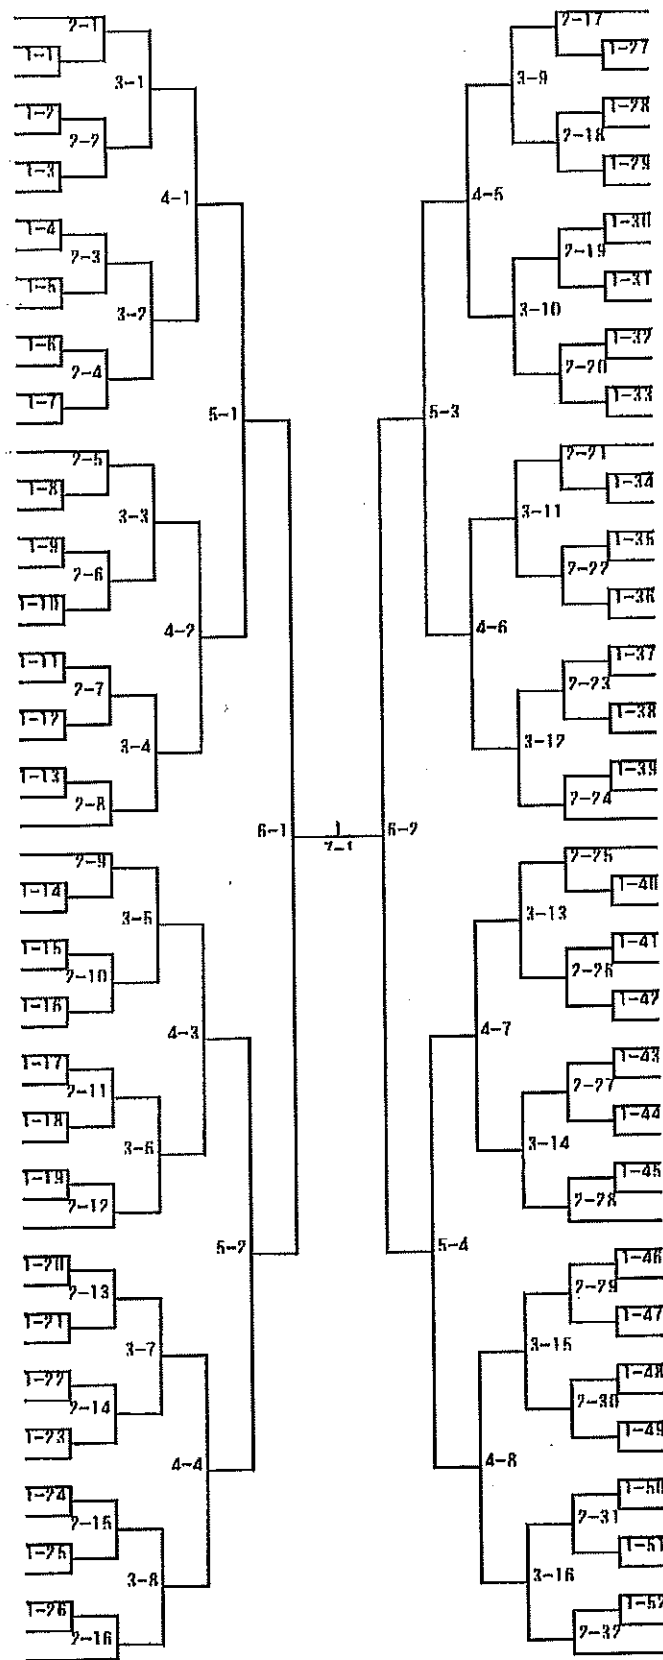

女子シングルス (1)

1. 1 奥山史穂 (秋田商業)
2. 2 宇佐美笑瑠 (秋田西)
3. 3 石井佳伶 (能代松陽)
4. 4 吉田未夢 (大館鳳鳴)
5. 5 新田目さつき (秋田北)
6. 6 柏周 (男鹿海洋)
7. 7 後藤爽 (大曲農業)
8. 8 佐藤萌華 (本荘)
9. 9 by e
10. 10 竹内ひかる (横手)
11. 11 柴田雪姫 (聖霊女子)
12. 12 嶋田郁歩 (能代西)
13. 13 加藤怜奈 (五城目)
14. 14 by e
15. 15 小野瀬那 (由利)
16. 16 齊藤里和 (秋田)
17. 17 高橋ひかり (増田)
18. 18 木内あみ (由利)
19. 19 戸田真莉亜 (聖霊女子)
20. 20 堺谷未来 (大館桂桜)
21. 21 山口歩海 (秋田和洋)
22. 22 武田美加 (湯沢翔北)
23. 23 新保谷萌々花 (金足農業)
24. 24 茂木梨華 (大曲)
25. 25 太田愛里 (矢島)
26. 26 瀬田川怜奈 (横手城南)
27. 27 高山柚菜 (国際情報)
28. 28 佐々木乃愛 (本荘)
29. 29 伊藤亜莉沙 (角館)
30. 30 梶原茉鈴 (由利)
31. 31 児玉結菜 (新屋)
32. 32 小川七海 (能代)
33. 33 戸部芳美 (湯沢)
34. 34 嶋森あみ (大館桂桜)
35. 35 高柳紗椰 (大曲)
36. 36 佐藤蘭々 (角館)
37. 37 安保琴音 (国際情報)
38. 38 by e
39. 39 佐藤菜志呂 (能代松陽)
40. 40 高山萌花 (秋田北)
41. 41 鈴木美貴子 (大曲農業)
42. 42 小野あおい (本荘)
43. 43 小西美友 (秋田商業)
44. 44 工藤風音 (聖霊女子)
45. 45 by e
46. 46 谷中菜 (秋田)
47. 47 後藤美祐 (大館桂桜)
48. 48 小林安奈 (秋田北鷹)
49. 49 青柳遙南 (雄物川)
50. 50 by e
51. 51 佐藤優翔 (大曲)
52. 52 齋藤結有 (秋田和洋)
53. 53 大貫帆乃香 (男鹿海洋)
54. 54 浅野莉央 (能代松陽)
55. 55 仙道美羽 (平成)
56. 56 小林結奈 (角館)
57. 57 麻生莉央 (本荘)
58. 58 伊藤緋里 (秋田商業)

1. 大和田凜 (角館) 59
2. 鎌田麻衣 (秋田和洋) 60
3. 佐藤伊吹 (大館桂桜) 61
4. 渡辺梨花 (金足農業) 62
5. 武藤詩乃 (秋田) 63
6. 佐藤あかり (雄物川) 64
7. 小子内楓夏 (秋田西) 65
8. 山田彩夏 (国際情報) 66
9. by e 67
10. 佐藤風優 (能代西) 68
11. 鎌田彩花 (聖霊女子) 69
12. 村上実希 (矢島) 70
13. 澤田石唯夏 (能代松陽) 71
14. by e 72
15. 佐藤優菜 (由利) 73
16. 鈴木愛美 (秋田商業) 74
17. 菅真帆 (湯沢翔北) 75
18. 渡部結生 (横手) 76
19. 山田千尋 (横手城南) 77
20. 伊藤那月 (秋田北) 78
21. 太田柚那 (国際情報) 79
22. 高橋優菜 (大曲農業) 80
23. 安藤静香 (男鹿海洋) 81
24. 小野寺牧子 (湯沢) 82
25. 真坂陽 (本荘) 83
26. 佐々木柚那 (由利) 84
27. 杉山未紗 (大曲) 85
28. 伊藤菜海 (聖霊女子) 86
29. 米田彩乃 (秋田) 87
30. 中山七葉 (聖霊女子) 88
31. 吉澤一葉 (大曲) 89
32. 三浦歩奈 (男鹿海洋) 90
33. 佐々木菜緒 (由利) 91
34. 大野伊楓 (湯沢) 92
35. 武石結 (五城目) 93
36. 藤島理子 (国際情報) 94
37. 小林由果 (角館) 95
38. 長谷川瑞樹 (秋田北鷹) 96
39. 阿部舞 (増田) 97
40. 川辺菜摘 (秋田西) 98
41. 山田桃花 (秋田商業) 99
42. 鈴木瑠美 (大館桂桜) 100
43. 金子那穂 (本荘) 101
44. 千葉彩貴 (大曲) 102
45. by e 103
46. 太田彩夏 (大曲農業) 104
47. 菅原伶央奈 (男鹿海洋) 105
48. 福田千夏 (六郷) 106
49. 藤原果穂 (聖霊女子) 107
50. by e 108
51. 佐賀井瑠花 (能代松陽) 109
52. 塚本茜 (能代) 110
53. 後藤麗那 (三種レ) 111
54. 佐藤芽衣 (本荘) 112
55. 太田早栄 (大館鳳鳴) 113
56. 飯田良奈 (秋田) 114
57. 渡辺梨央 (横手) 115
58. 松橋天音 (秋田商業) 116