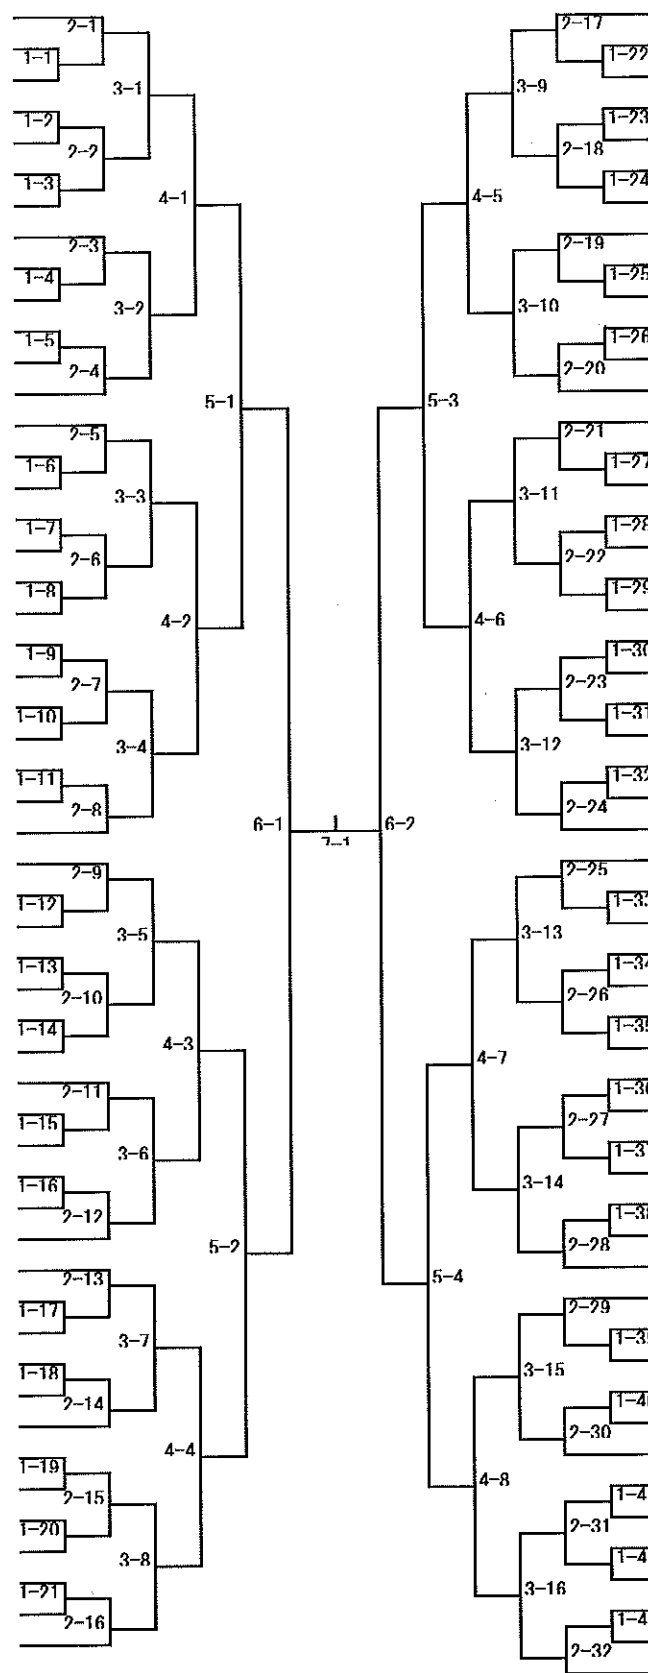

平成29年度
秋田県春季卓球選手権大会
～高校の部～

日 時 平成29年4月29日(土)
～30日(日)

会 場 男鹿市総合体育館

主 催 秋田県卓球協会

大会役員

会長	新 開 卓				
大会副会長	菊 地 隆	備 前 和 夫	米 山 隆		
	内 山 幸 夫	齋 藤 仁	野 尻 聡		
大会委員長	佐 藤 重 喜				
大会副委員長	松 野 敏 雄	沢田石 隆 夫	猿 田 和 樹		
	米 田 裕 之	長 沼 真 人	加賀谷 悟		
大会委員	秋田県卓球協会常務理事				

競技運営委員

競技運営委員長	加賀谷 悟
審判長	米 山 隆
競技委員	秋田県高体連卓球専門部常任委員

前年度優勝者

高校男子ダブルス	齋 藤 元・佐 藤 汰 一 (秋田商業高等学校)
高校男子シングルス	齋 藤 元 (秋田商業高等学校)
高校女子ダブルス	小田嶋 稚 花・佐 藤 那奈佳 (秋田商業高等学校)
高校女子シングルス	小田嶋 稚 花 (秋田商業高等学校)

男子ダブルス決勝

女子ダブルス決勝

男子シングルス

女子シングルス

男子ダブルス (1)

- 1 佐藤健・田口 (由利工業)
- 2 松橋・安田 (秋田商業)
- 3 渡辺・横田 (角館)
- 4 伊藤・吉川 (大曲)
- 5 安部・畠山享 (花輪)
- 6 由利・黒沢 (平成)
- 7 伊勢靖・高橋健 (秋田北鷹)
- 8 武藤・中泉 (男鹿海洋)
- 9 小川・池田 (横手)
- 10 小畑辰・畠山 (大館桂桜)
- 11 高橋達・沼田 (湯沢)
- 12 佐藤・塚本 (能代工業)
- 13 高橋・小林 (国際情報)
- 14 明石・黒崎 (明桜)
- 15 檜森・高橋 (能代)
- 16 小松・田中 (横手城南)
- 17 佐々木・松井 (大曲農業)
- 18 鈴木・京極 (男鹿工業)
- 19 by e
- 20 楢岡・鈴木智 (秋田商業)
- 21 高谷・柳沢 (大館鳳鳴)
- 22 by e
- 23 大久保・高橋 (六郷)
- 24 阿部・藤田 (湯沢翔北)
- 25 佐々木・斎藤 (秋田工業)
- 26 石戸谷・堀井 (能代西)
- 27 鈴木・須藤陸 (大曲工業)
- 28 吉田・新井 (秋田商業)
- 29 佐々木・田口 (本荘)
- 30 船木・山岡 (男鹿海洋)
- 31 佐藤拓・細川 (湯沢翔北)
- 32 伊藤・長谷川 (五城目)
- 33 by e
- 34 藤嶋・伊藤侑 (能代工業)
- 35 伊勢屋・田口 (角館)
- 36 畑山・佐藤魁 (由利工業)
- 37 鹿田・高橋颯 (横手)
- 38 佐藤・畠山 (明桜)
- 39 後藤・沓澤 (増田)
- 40 大場・加賀谷 (秋田)
- 41 長崎昂・松橋陸 (秋田北鷹)
- 42 伊藤和・山本 (大館鳳鳴)
- 43 佐藤尚・佐藤太 (新屋)
- 44 武田・遠藤 (由利)
- 45 小松・高橋 (大館桂桜)
- 46 関・檜森汰 (能代工業)
- 47 三河・藤田 (角館)
- 48 by e
- 49 高嶋・玉川 (大曲工業)
- 50 小野崎・巖石 (湯沢)
- 51 佐川・高橋洋 (秋田工業)
- 52 鏡・工藤 (秋田北)
- 53 瀧澤・高橋大 (大曲農業)