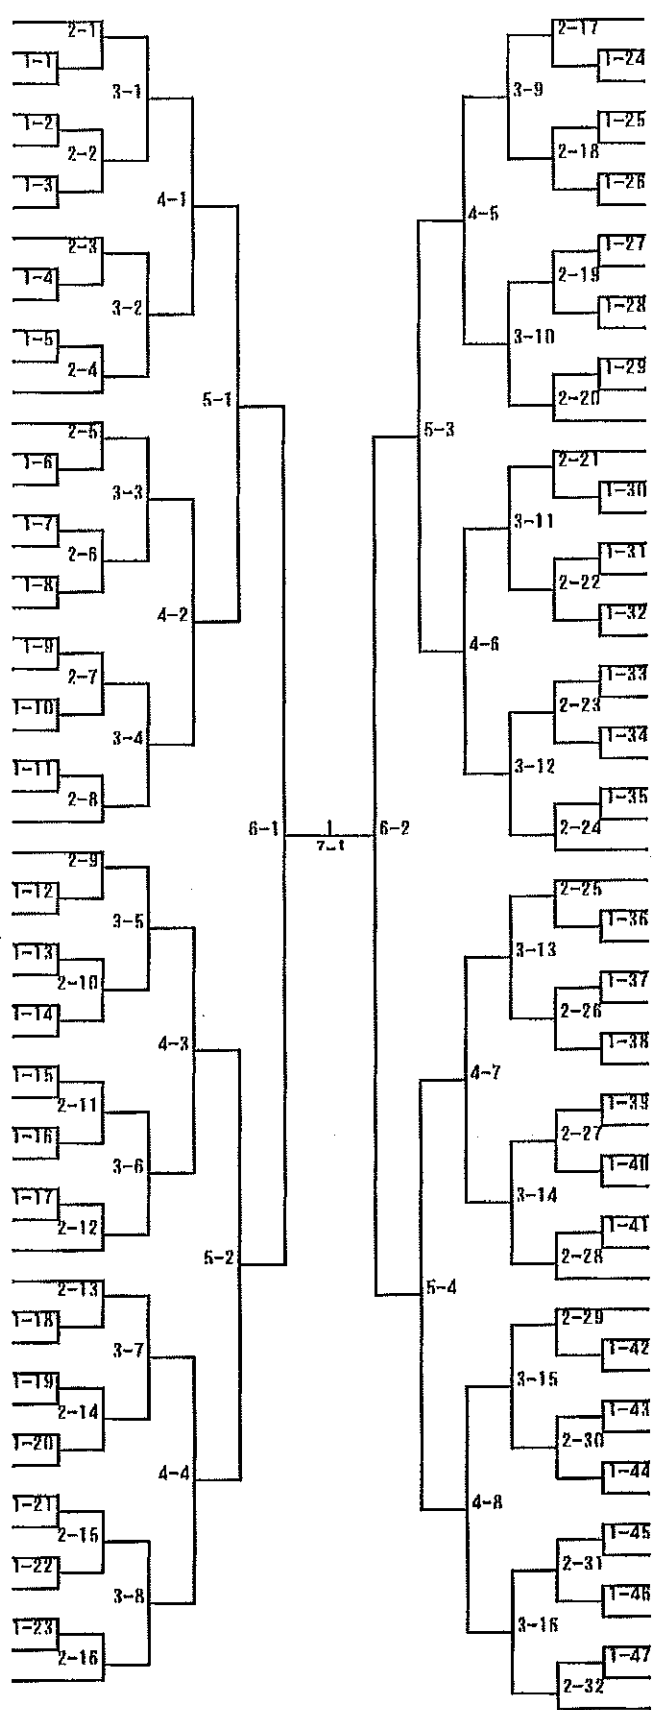

男子シングルス (1)

1. 1 佐藤汰一 (秋田商業)
2. 2 島山玲矢 (秋田工業)
3. 3 藤原拓人 (大曲工業)
4. 4 菊地陽太 (横手)
5. 5 金澤賢侑 (国際情報)
6. 6 田中裕一郎 (横手城南)
7. 7 沼田健杜 (湯沢)
8. 8 古井直哉 (金足農業)
9. 9 石橋憲人 (大曲農業)
10. 10 関佑斗 (能代工業)
11. 11 金子蓮 (秋田北鷹)
12. 12 大石峻 (新屋)
13. 13 佐々木太一 (大曲)
14. 14 進藤一真 (由利工業)
15. 15 佐藤誠 (能代松陽)
16. 16 千葉裕偉 (大曲農業)
17. 17 後藤由輝 (増田)
18. 18 阿部郁海 (湯沢翔北)
19. 19 斎藤優斗 (大館桂桜)
20. 20 鈴木翔 (平成)
21. 21 草薙慎太郎 (六郷)
22. 22 檜森汰一 (能代工業)
23. 23 白戸雄大 (秋田商業)
24. 24 藤村昶裕 (角館)
25. 25 畑田優樹 (明桜)
26. 26 川口大揮 (男鹿海洋)
27. 27 佐々木空翔 (横手清陵)
28. 28 大場七貴 (秋田)
29. 29 福本渉 (国際情報)
30. 30 佐々木和斗 (金足農業)
31. 31 田近敬大 (大曲工業)
32. 32 高谷快斗 (大館鳳鳴)
33. 33 保坂雄 (能代)
34. 34 工藤駿之介 (秋田北)
35. 35 佐藤省吾 (能代工業)
36. 36 by e
37. 37 富櫻璃紀 (男鹿工業)
38. 38 進藤雄真 (由利工業)
39. 39 斎藤郁也 (秋田工業)
40. 40 梁田開登 (湯沢)
41. 41 草薙未丸 (角館)
42. 42 小玉聖弥 (秋田工業)
43. 43 石戸谷星那 (能代西)
44. 44 藤原哲也 (雄物川)
45. 45 原田翔 (湯沢翔北)
46. 46 玉川和樹 (大曲工業)
47. 47 by e
48. 48 小畑辰磨 (大館桂桜)
49. 49 尾留川裕也 (大曲農業)
50. 50 島山基 (国学館)
51. 51 渡部航生 (平成)
52. 52 宮野魁 (秋田北鷹)
53. 53 古戸広大 (明桜)
54. 54 斎藤斗希央 (横手)
55. 55 伊藤聡志 (秋田商業)

1. 藤本流名 (秋田商業) 56
2. 吉原奏太 (国際情報) 57
3. 高野辰彦 (増田) 58
4. 作山碧海 (明桜) 59
5. 齊藤洋平 (湯沢) 60
6. 中泉越 (男鹿海洋) 61
7. 船木光新 (秋田北) 62
8. 高橋凜 (大館桂桜) 63
9. by e 64
10. 坂本岬 (六郷) 65
11. 柳沢大貴 (大館鳳鳴) 66
12. 藤田怜 (能代工業) 67
13. 佐藤太一 (新屋) 68
14. 鷹田歩 (横手) 69
15. 安保尚凌 (花輪) 70
16. 小泉壮太 (能代) 71
17. 伊勢屋優太 (角館) 72
18. 山田勇将 (能代西) 73
19. 古仲虎魅 (男鹿工業) 74
20. 佐々木大夢 (本荘) 75
21. 松井悠悟 (大曲農業) 76
22. 伊勢靖博 (秋田北鷹) 77
23. 小川遙也 (横手) 78
24. 和田青空 (能代工業) 79
25. 村上慧 (国学館) 80
26. 近藤巧 (秋田工業) 81
27. 米田雄平 (由利工業) 82
28. 武藤大輝 (大曲工業) 83
29. 瀧澤柚稀 (大曲農業) 84
30. 安田孔太 (男鹿海洋) 85
31. 渡辺大夢 (角館) 86
32. 長崎昂志 (秋田北鷹) 87
33. 高橋溪 (能代) 88
34. 佐々木裕也 (能代松陽) 89
35. 高橋翔 (平成) 90
36. 小林駿也 (五城目) 91
37. 鈴木智景 (秋田商業) 92
38. 高津友哉 (明桜) 93
39. 佐川弘一 (秋田工業) 94
40. 高嶋悠太 (大曲工業) 95
41. 小野樹也 (六郷) 96
42. 中田朋 (能代工業) 97
43. 細川翼 (湯沢翔北) 98
44. 湯瀬綾太 (十和田) 99
45. 村上友輝 (矢島) 100
46. 井上和城 (大館桂桜) 101
47. 飯村稜 (秋田商業) 102
48. by e 103
49. 磯部涼介 (横手) 104
50. 伊藤駿佑 (男鹿工業) 105
51. 西村駿佑 (金足農業) 106
52. 鈴木彰 (湯沢) 107
53. 谷内田錬 (由利工業) 108
54. 萩原颯太 (秋田) 109
55. 横田溪太 (角館) 110
56. 高橋悠也 (秋田工業) 111