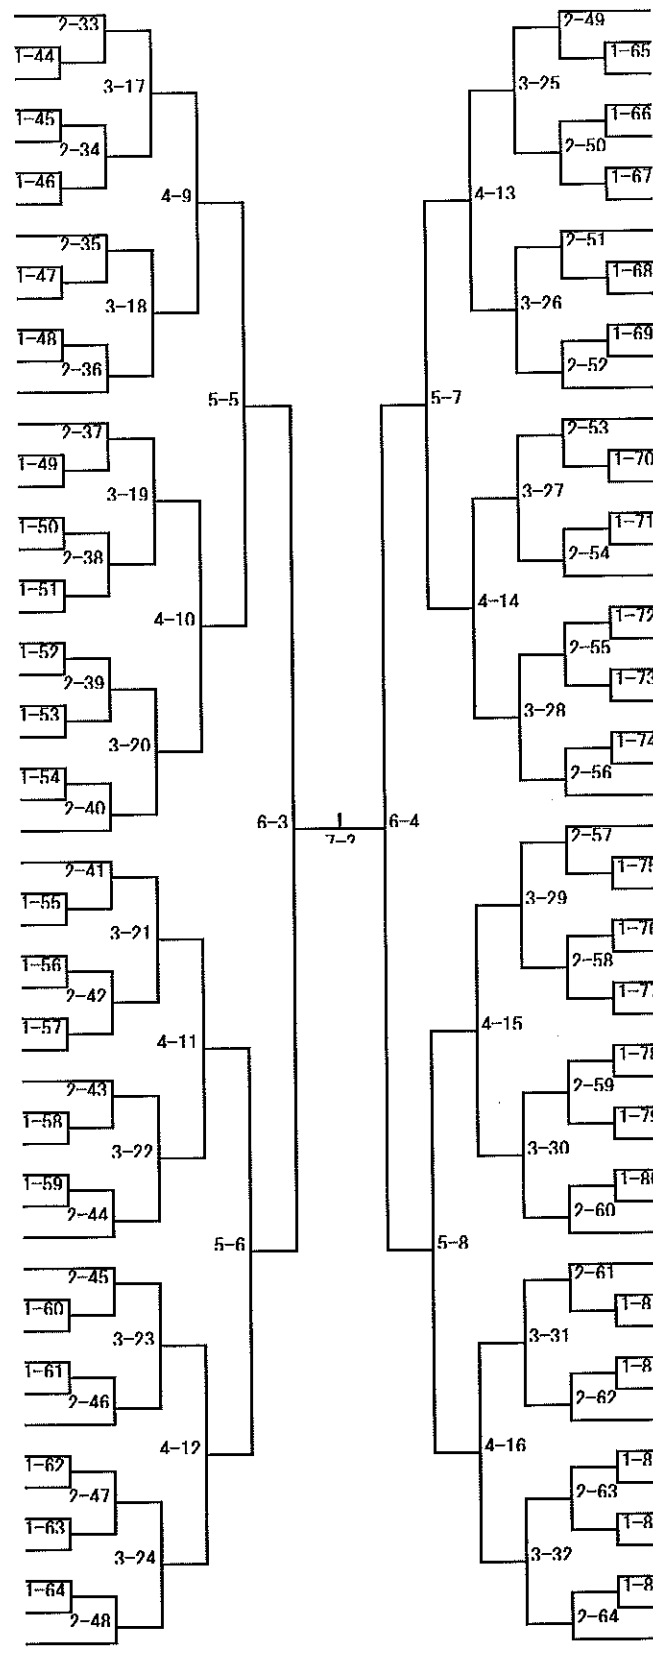

男子ダブルス (2)

- 108 高村・藤澤 (角館)
- 109 作山・古戸 (明桜)
- 110 小南・高橋是 (湯沢)
- 111 田村・山城屋 (大館鳳鳴)
- 112 伊藤・近藤 (大館桂桜)
- 113 草薙・坂本 (六郷)
- 114 小澤・佐藤誠 (能代松陽)
- 115 鎌田・白戸 (秋田商業)
- 116 村上・鈴木 (平成)
- 117 照内・佐藤広 (国際情報)
- 118 能登谷・工藤 (秋田工業)
- 119 加藤・高橋 (能代工業)
- 120 中野・原田 (湯沢翔北)
- 121 原田・進藤雄 (由利工業)
- 122 佐藤拓・鈴木和 (秋田北鷹)
- 123 安田・佐藤 (男鹿海洋)
- 124 藤原・高山 (国学館)
- 125 佐藤・金子 (本荘)
- 126 b y e
- 127 下田・小田嶋 (横手)
- 128 坂本・星宮 (大曲工業)
- 129 b y e
- 130 千葉・浅利 (角館)
- 131 保坂・渡辺 (能代)
- 132 秋元・渡部 (秋田北)
- 133 齋藤・古仲 (男鹿工業)
- 134 藤本・三浦 (秋田商業)
- 135 吉澤・齋藤玲 (秋田)
- 136 町田涉・安藤 (大曲工業)
- 137 磯部・高橋悠 (横手)
- 138 和田・野呂田 (能代工業)
- 139 木村・高橋弦 (平成)
- 140 b y e
- 141 菅原・佐藤郁 (湯沢翔北)
- 142 佐藤真・遠田 (湯沢)
- 143 山田・能登 (能代西)
- 144 村山・古井 (金足農業)
- 145 村上・米田 (由利工業)
- 146 小林・佐藤 (増田)
- 147 堀井・小坂 (秋田工業)
- 148 鈴木・小玉 (秋田工業)
- 149 齋藤・三沢 (大館桂桜)
- 150 佐々木桂・田口 (大曲)
- 151 茂木・畠本 (角館)
- 152 伊藤・進藤 (明桜)
- 153 湯瀬・黒澤 (十和田)
- 154 浅野・草薙飛 (六郷)
- 155 b y e
- 156 成田・後藤 (能代)
- 157 會田・千葉 (大曲農業)
- 158 菅原・田中 (新屋)
- 159 伊藤伶・菊地 (能代工業)
- 160 伊藤・高橋太 (秋田商業)

- 槍森則・中田 (能代工業) 161
- 大野・伊藤 (大曲工業) 162
- 近藤・渡谷翼 (秋田工業) 163
- 高橋涼・佐藤継 (大館鳳鳴) 164
- 高田・佐藤 (角館) 165
- b y e 166
- 一関・小林 (五城目) 167
- 鈴木海・藤原 (雄物川) 168
- 富樫・加賀美 (男鹿工業) 169
- 佐々木太・高橋 (大曲) 170
- 越中谷・照井 (秋田) 171
- 加賀谷・浅野 (男鹿海洋) 172
- 太田・進藤一 (由利工業) 173
- 高橋結・鈴木嫻 (秋田商業) 174
- 深澤・石橋 (大曲農業) 175
- 奈良・高山 (秋田工業) 176
- 比護・藤田 (能代松陽) 177
- 佐藤嫻・伊多波 (国際情報) 178
- 佐川・加藤 (明桜) 179
- 菊地・高橋青 (横手) 180
- b y e 181
- 佐藤輝・梁田 (湯沢) 182
- 佐々木翔・佐々木琢 (六郷) 183
- 金子蓮・石川瑠 (秋田北鷹) 184
- 井上・武田 (大館桂桜) 185
- 円城寺・山岡 (横手城南) 186
- 小畑智・村木 (大館桂桜) 187
- 小坂凌・明石悠 (秋田北鷹) 188
- 草薙・熊谷 (角館) 189
- 米沢・安保甫 (十和田) 190
- 川原田・秋山 (横手) 191
- b y e 192
- 安保・近藤 (花輪) 193
- 守澤・齋藤翔 (秋田商業) 194
- b y e 195
- 村上・柏木 (矢島) 196
- 小松・三浦 (大曲農業) 197
- 渡邊・齊藤 (本荘) 198
- 畑田・高津 (明桜) 199
- 吉岡・加藤 (増田) 200
- 煤賀・高橋 (金足農業) 201
- 山下・高橋翔 (平成) 202
- 安保・菅原 (男鹿海洋) 203
- 山谷・酒井 (能代工業) 204
- 谷内田・小田 (由利工業) 205
- 高橋・三浦 (湯沢翔北) 206
- 相原・銭谷 (能代) 207
- 伊藤・斉藤 (湯沢) 208
- 工藤・福本 (国際情報) 209
- 船木光・船木俊 (秋田北) 210
- 小松田玲・齋藤 (横手) 211
- 畠山・太田 (大曲工業) 212
- 高橋悠・石井 (秋田工業) 213