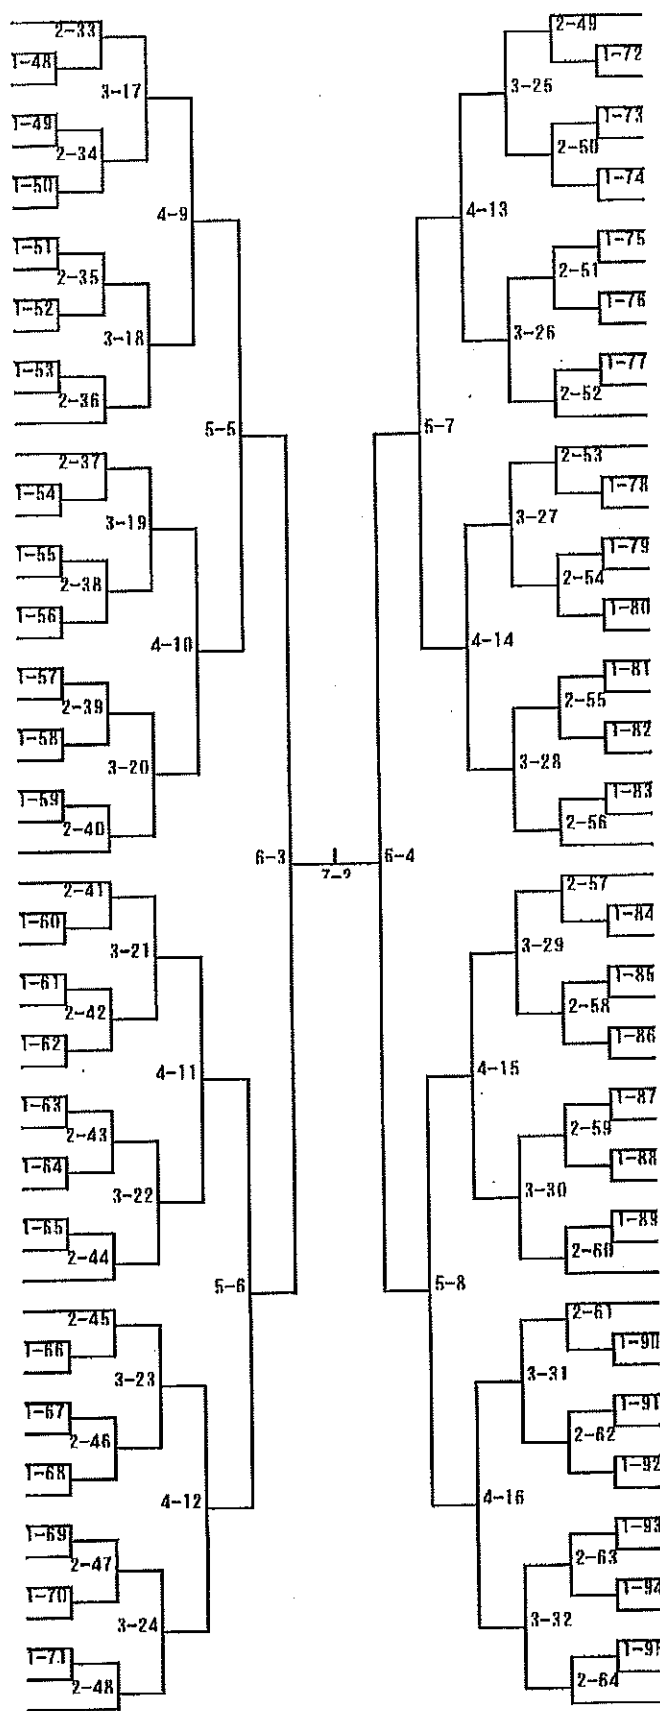

男子シングルス (2)

- 112 齋藤亮 (秋田商業)
- 113 小松有希弥 (六郷)
- 114 佐藤太一 (本荘)
- 115 佐藤星哉 (大館桂桜)
- 116 吉田颯 (明桜)
- 117 古川匠悟 (国学館)
- 118 小南朝陽 (湯沢)
- 119 佐々木悠登 (平成)
- 120 b y e
- 121 菅原康大 (男鹿海洋)
- 122 大森伶 (十和田)
- 123 佐々木剛 (大曲農業)
- 124 小松田玲 (横手)
- 125 野呂田滉志 (能代工業)
- 126 山城屋陽大 (大館鳳鳴)
- 127 佐藤広大 (国際情報)
- 128 伊藤慶希 (大曲工業)
- 129 秋元泰智 (秋田北)
- 130 太田龍 (由利工業)
- 131 谷藤凌 (横手)
- 132 加賀谷海斗 (金足農業)
- 133 吉川康太 (大曲)
- 134 成田優斗 (能代)
- 135 須藤健太郎 (能代工業)
- 136 高田冬太 (角館)
- 137 澁谷翼 (秋田工業)
- 138 阿部竜登 (花輪)
- 139 齋藤龍 (秋田)
- 140 須藤大成 (大曲工業)
- 141 小坂悠斗 (秋田工業)
- 142 佐々木開人 (大曲農業)
- 143 長門幸輝 (能代)
- 144 村山慧人 (金足農業)
- 145 藤野優太郎 (新屋)
- 146 草薙翔 (角館)
- 147 船木秀都 (男鹿海洋)
- 148 斎藤諒 (能代西)
- 149 長谷川颯太 (五城目)
- 150 遠藤義佳 (由利)
- 151 藤嶋行成 (能代工業)
- 152 平野颯麻 (明桜)
- 153 川原田直輝 (横手)
- 154 藤田龍聖 (角館)
- 155 佐々木優斗 (湯沢翔北)
- 156 澤田護 (六郷)
- 157 鈴木運裕 (由利工業)
- 158 三沢夢希斗 (大館桂桜)
- 159 b y e
- 160 高橋是貴 (湯沢)
- 161 石川瑞輝 (秋田北鷹)
- 162 佐藤霸月 (増田)
- 163 佐藤輔 (能代松陽)
- 164 鈴木亨 (秋田工業)
- 165 菅原颯太 (横手城南)
- 166 野崎志苑 (男鹿工業)
- 167 吉田健人 (秋田商業)

- 三浦貴之 (秋田商業) 168
- 加賀谷昌樹 (男鹿海洋) 169
- 和田風冴 (平成) 170
- 安田勝哉 (金足農業) 171
- 加藤慎太郎 (明桜) 172
- 高橋達也 (湯沢) 173
- 高橋大夢 (大曲農業) 174
- 菊地琉葵 (能代工業) 175
- b y e 176
- 金泰誠 (大館鳳鳴) 177
- 金子樹希 (本荘) 178
- 工藤柗太 (秋田工業) 179
- 熊谷翔太 (六郷) 180
- 吉岡海斗 (増田) 181
- 町田涼 (大曲工業) 182
- 前田拓海 (五城目) 183
- 鈴木光 (男鹿工業) 184
- 中野宏樹 (湯沢翔北) 185
- 伊多波憂 (国際情報) 186
- b y e 187
- 齋藤玲 (秋田) 188
- 小田嶋来輝 (横手) 189
- 田口朋輝 (角館) 190
- 村木雄介 (大館桂桜) 191
- 安保雄貴 (十和田) 192
- 松橋陸 (秋田北鷹) 193
- 近藤尚也 (花輪) 194
- 原田圭志郎 (由利工業) 195
- 能登谷誠司 (秋田工業) 196
- 能登柗 (能代西) 197
- 太田瑞穂 (大曲工業) 198
- 高橋歩 (湯沢翔北) 199
- 佐藤魁斗 (由利工業) 200
- 渡邊真央 (雄物川) 201
- 守澤雄海 (秋田商業) 202
- 佐藤悠平 (明桜) 203
- 佐藤一真 (角館) 204
- 高橋健太 (秋田北鷹) 205
- 安達康博 (大館鳳鳴) 206
- 金子敏弥 (大曲農業) 207
- 泉和希 (横手) 208
- 近藤翔 (大館桂桜) 209
- 相原大輝 (能代) 210
- 大野亮太 (大曲工業) 211
- 円城寺尊 (横手城南) 212
- 高橋弦矢 (平成) 213
- 小林純一郎 (国際情報) 214
- b y e 215
- 高橋蒼依 (金足農業) 216
- 佐々木雄河 (秋田工業) 217
- 沓澤隼也 (増田) 218
- 三河翔太 (角館) 219
- 渡部泰平 (秋田北) 220
- 稲葉祐貴 (大曲) 221
- 塚本樹実 (能代工業) 222
- 柴田奏史 (秋田商業) 223