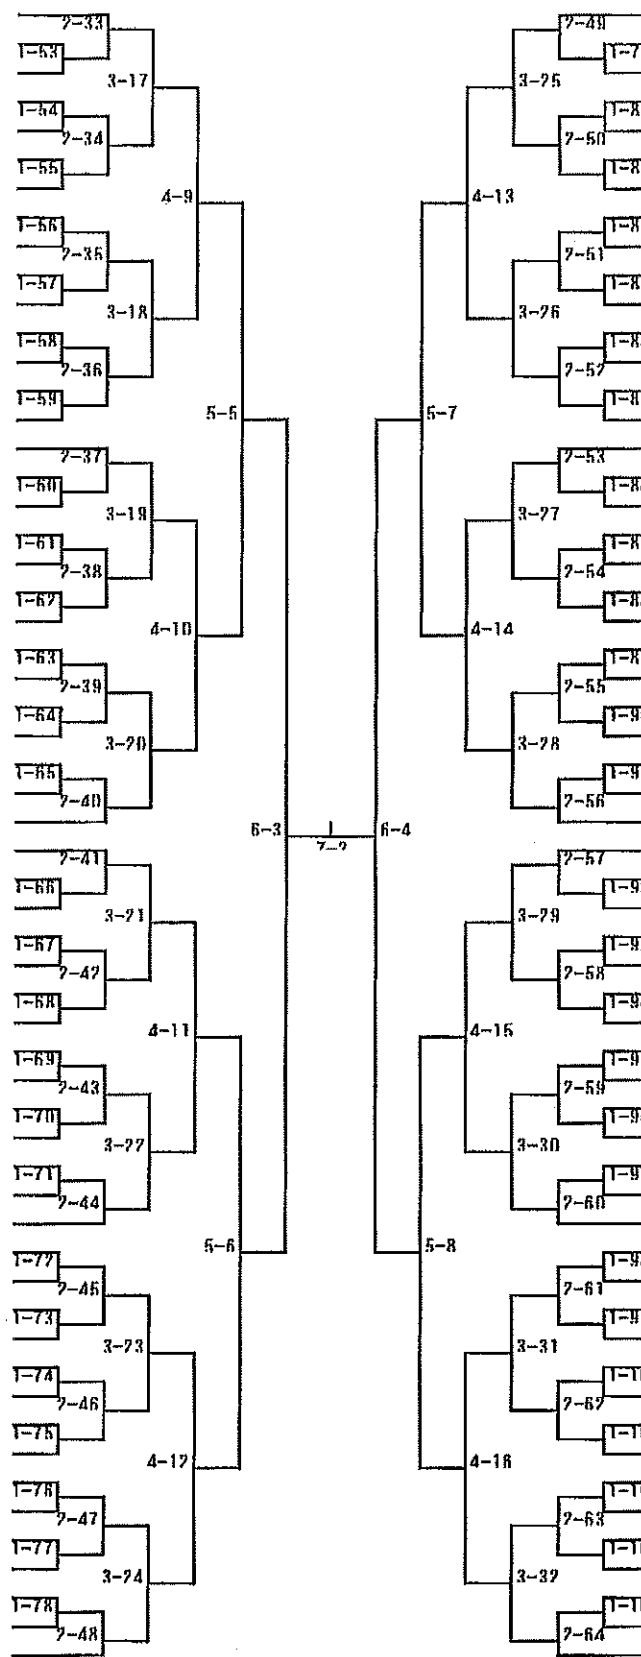

女子シングルス (2)

- 117 栗津優衣 (秋田商業)
- 118 佐々木若奈 (金足農業)
- 119 滝菜々美 (湯沢)
- 120 熊谷真由 (聖霊女子)
- 121 畑澤瑠菜 (五城目)
- 122 菊池愛歌 (能代松陽)
- 123 金田陽菜乃 (秋田北鷹)
- 124 佐藤ちひろ (本荘)
- 125 bye
- 126 小笠原環 (能代)
- 127 千田真緒 (大曲農業)
- 128 近野花音 (湯沢翔北)
- 129 砂地紗也夏 (秋田)
- 130 bye
- 131 澤山真実子 (角館)
- 132 原美伸 (大曲)
- 133 阿部朋香 (六郷)
- 134 保坂幸美 (能代工)
- 135 佐藤葉月 (聖霊女子)
- 136 佐藤美悠 (本荘)
- 137 中根舞 (男鹿海洋)
- 138 門脇舞雪子 (能代松陽)
- 139 畠山羽菜 (秋田西)
- 140 鈴木玲奈 (角館)
- 141 合田早希 (国際情報)
- 142 照井温 (横手城南)
- 143 皆川あかり (横手)
- 144 土箱来実 (大館桂桜)
- 145 柿崎菜央 (由利)
- 146 今春佳 (聖霊女子)
- 147 高橋里帆 (新屋)
- 148 佐曾田祐舞 (角館)
- 149 榊莉奈 (大館桂桜)
- 150 菅原泉 (五城目)
- 151 伊豆彩香 (本荘)
- 152 渡邊千晴 (大曲工)
- 153 吉田結子 (大館鳳鳴)
- 154 伊藤李紗 (由利)
- 155 高橋麗奈 (増田)
- 156 菅沼凜 (能代松陽)
- 157 小野寺祐香 (大曲)
- 158 眞坂麗奈 (矢島)
- 159 川上静香 (秋田商業)
- 160 金澤陽菜 (本荘)
- 161 bye
- 162 小松夏海 (秋田和洋)
- 163 柳館沙耶 (秋田北)
- 164 船木夏帆 (男鹿海洋)
- 165 若狭杏 (聖霊女子)
- 166 bye
- 167 館岡由奈 (秋田)
- 168 嶋崎菜友 (金足農業)
- 169 浅田彩乃 (雄物川)
- 170 岸部朱華 (能代西)
- 171 金子莉奈 (由利)
- 172 佐藤睦 (大曲農業)
- 173 高田愛音 (国際情報)
- 174 濱田美香 (秋田商業)

- 奥村未来 (秋田) 175
- 工藤可菜 (由利) 176
- 矢作陽菜 (聖霊女子) 177
- 阿部真優 (湯沢) 178
- 芦沢ひかる (平成) 179
- 高谷萌夏 (国際情報) 180
- 藤内冬華 (能代松陽) 181
- 小原希 (大曲) 182
- bye 183
- 畠山夏希 (秋田北) 184
- 古家風花 (大館桂桜) 185
- 佐藤未佳 (矢島) 186
- 木村志乃 (大館鳳鳴) 187
- bye 188
- 大島未羽 (秋田商業) 189
- 加藤こゆき (角館) 190
- 加藤真理愛 (増田) 191
- 佐藤樹音 (国際情報) 192
- 阿部菜 (本荘) 193
- 伊藤玲奈 (大曲農業) 194
- 堀内玲緒 (能代) 195
- 九嶋希莉 (秋田北鷹) 196
- 加藤明日香 (能代西) 197
- 岡田ゆきの (由利) 198
- 那須羽織梨 (秋田和洋) 199
- 佐藤莉奈 (大曲) 200
- 三浦花菜 (男鹿海洋) 201
- 京谷和沙 (聖霊女子) 202
- 榎麻衣 (秋田商業) 203
- 小野真愛 (秋田商業) 204
- 小松萌々夏 (本荘) 205
- 松橋愛 (五城目) 206
- 篠田亜美 (秋田) 207
- 永瀬萌楓 (横手) 208
- 中嶋文香 (大館桂桜) 209
- 加藤南美 (角館) 210
- 天野あい (聖霊女子) 211
- 高田あかり (横手城南) 212
- 小玉薫 (金足農業) 213
- 佐々木杏莉 (秋田和洋) 214
- 安田詩織 (秋田西) 215
- 柴田莉子 (雄物川) 216
- 奥村寧々香 (能代松陽) 217
- 三浦麻悠 (本荘) 218
- bye 219
- 畠山朝妃 (大館桂桜) 220
- 高橋里奈 (六郷) 221
- 本多理玖 (秋田) 222
- 草薙唯衣 (大曲農業) 223
- bye 224
- 田山陽南子 (国際情報) 225
- 石山希理 (湯沢翔北) 226
- 奥山理子 (増田) 227
- 齋藤海友 (角館) 228
- 山内くるみ (新屋) 229
- 高橋和奏 (大曲) 230
- 三浦知花 (男鹿海洋) 231
- 相庭瑞希 (由利) 232