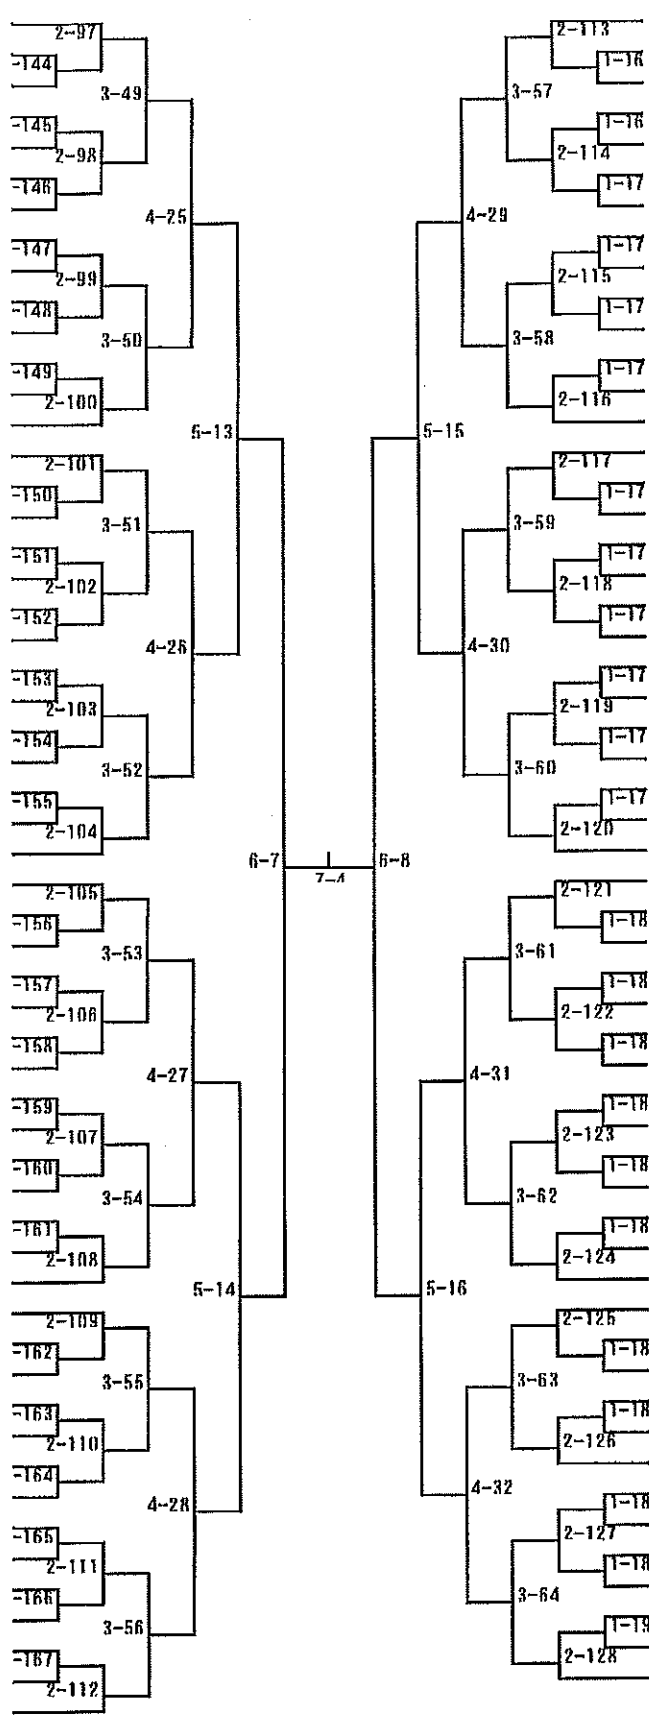

男子シングルス (4)

- 336 高橋太一 (秋田商業)
- 337 木戸優斗 (大曲農業)
- 338 盛合祐哉 (由利工業)
- 339 伊藤伶於 (能代工業)
- 340 佐々木佳矩 (大曲)
- 341 奈良凌志 (秋田工業)
- 342 黒崎涼斗 (明桜)
- 343 畠山拓也 (秋田北鷹)
- 344 b y e
- 345 柏木拓朗 (矢島)
- 346 橋本拓武 (横手)
- 347 黒沢一真 (平成)
- 348 浅野蒼太 (六郷)
- 349 長岐拓 (大館桂桜)
- 350 藤澤和 (角館)
- 351 比護弘樹 (能代松陽)
- 352 武藤大地 (男鹿海洋)
- 353 保坂駿 (金足農業)
- 354 越中谷卓 (秋田)
- 355 佐藤祐渡 (湯沢)
- 356 塚本楽 (能代)
- 357 高橋優斗 (国際情報)
- 358 松本幸也 (秋田工業)
- 359 京極徳寛 (男鹿工業)
- 360 伊藤侑希 (能代工業)
- 361 下田寛人 (横手)
- 362 大岡才人 (大館鳳鳴)
- 363 星宮朋貴 (大曲工業)
- 364 鈴木焔太 (秋田商業)
- 365 高橋悠馬 (横手)
- 366 堀井駿人 (能代西)
- 367 藤島駿輝 (角館)
- 368 柴田竜二 (能代工業)
- 369 安藤聖矢 (大曲工業)
- 370 佐藤拓海 (秋田北鷹)
- 371 照内雄貴 (国際情報)
- 372 燈拓人 (秋田北)
- 373 會田優輝 (大曲農業)
- 374 草薙飛悠河 (六郷)
- 375 遠田理文 (湯沢)
- 376 伊藤浩史 (明桜)
- 377 伊藤翔汰 (大館桂桜)
- 378 齋藤有晃 (角館)
- 379 近藤修平 (能代)
- 380 一関智哉 (五城目)
- 381 佐藤継人 (大館鳳鳴)
- 382 佐藤優介 (横手城南)
- 383 b y e
- 384 伊東慶人 (由利工業)
- 385 松橋智也 (秋田商業)
- 386 池田幸平 (金足農業)
- 387 柴田輝彦 (増田)
- 388 千葉航 (大曲農業)
- 389 伊藤愛斗 (十和田)
- 390 三浦篤弥 (湯沢翔北)
- 391 鎌田冬馬 (秋田工業)

- 檜森則紀 (能代工業) 392
- 安田翔流 (秋田商業) 393
- 畠山享之 (花輪) 394
- 安保甫 (十和田) 395
- 猪岡裕 (湯沢翔北) 396
- 畑山友和 (由利工業) 397
- 檜森優 (能代) 398
- 小松永遠 (大曲農業) 399
- b y e 400
- 武田慎之介 (大館桂桜) 401
- 大久保春輝 (六郷) 402
- 高村漢太 (角館) 403
- 加賀美佳幸 (男鹿工業) 404
- 船木俊輔 (秋田北) 405
- 加賀谷諒 (秋田) 406
- 高橋駿介 (大曲) 407
- 鈴木和輝 (秋田北鷹) 408
- 三浦泰斗 (国際情報) 409
- 田中諒 (金足農業) 410
- b y e 411
- 山田凌 (角館) 412
- 佐藤駿矢 (男鹿海洋) 413
- 進藤匠 (明桜) 414
- 江畑航平 (秋田工業) 415
- 高橋青野 (横手) 416
- 伊藤和樹 (大館鳳鳴) 417
- 小澤賢祐 (能代松陽) 418
- 須藤陸斗 (大曲工業) 419
- 石井風優 (秋田工業) 420
- 安保快 (男鹿海洋) 421
- 真坂和紀 (由利工業) 422
- 小林拓夢 (増田) 423
- 村上巽 (平成) 424
- 藤田朔也 (湯沢翔北) 425
- 三浦慧斗 (明桜) 426
- 小林右京 (能代工業) 427
- 池田敏彦 (横手) 428
- 齊藤翔哉 (秋田商業) 429
- 小林祐輝 (大館桂桜) 430
- 熊谷五樹 (角館) 431
- 坂本聖真 (大曲工業) 432
- 渡邊海斗 (本荘) 433
- 佐藤尚哉 (新屋) 434
- 鈴木大河 (雄物川) 435
- 佐藤涼太郎 (大曲農業) 436
- 小松由伸 (横手城南) 437
- 佐藤未来 (国学館) 438
- 草薙皓太 (六郷) 439
- 酒井英斗 (能代工業) 440
- 鎌田瞬 (秋田商業) 441
- 煤賀大樹 (金足農業) 442
- 澁谷到 (秋田工業) 443
- 太田光紀 (能代西) 444
- 小野崎裕斗 (湯沢) 445
- 吉澤寛泰 (秋田) 446