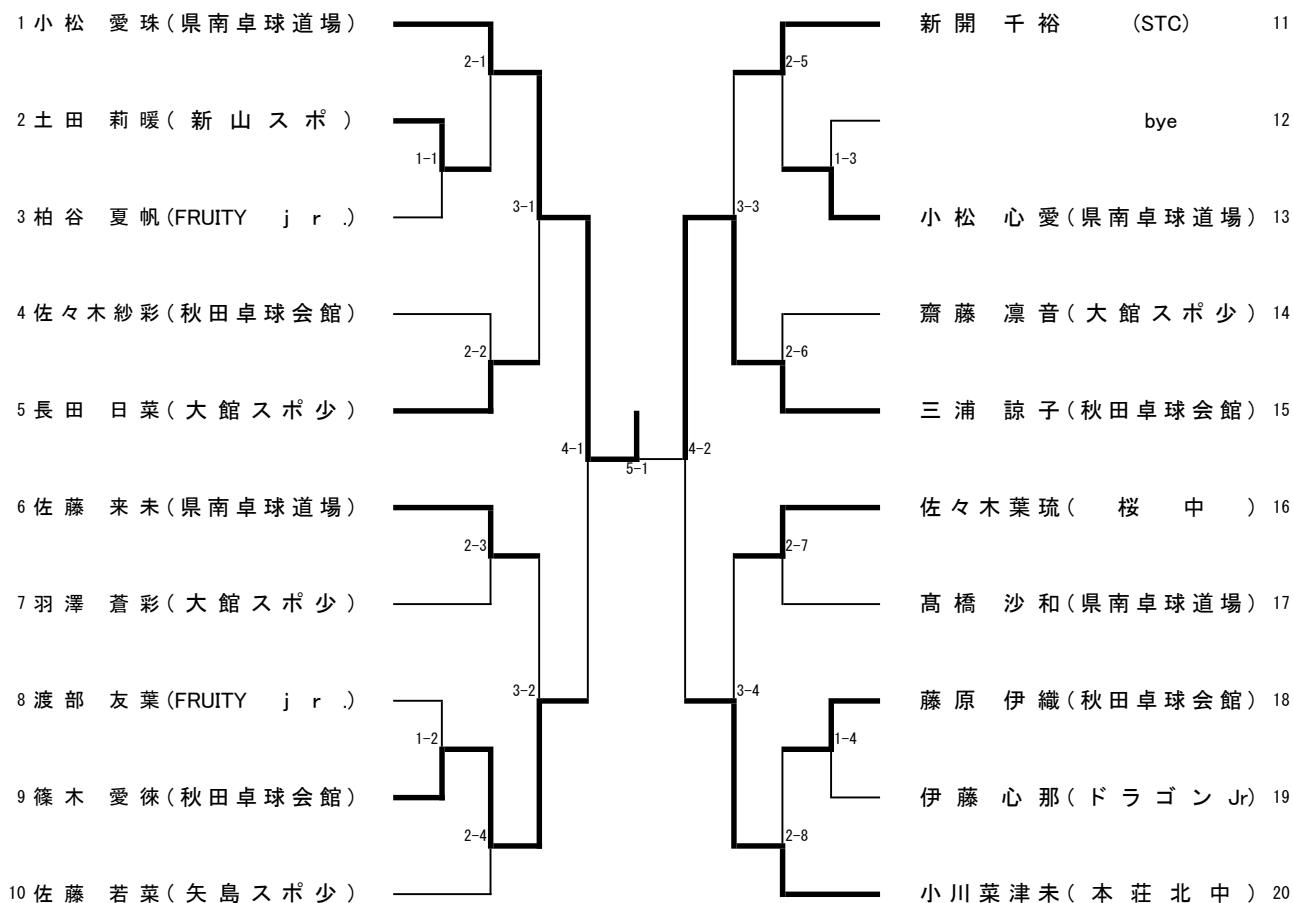

13歳以下女子シングルス

14歳以下女子シングルス

13歳以下男子シングルス

14歳以下男子シングルス

男子ダブルス

女子ダブルス

女子13歳以下準決勝から

準決勝

上位2名は全国大会出場

女子14歳以下準決勝から

準決勝

1	植田 莉聖	(城東中)	3	11 - 5 9 - 11 11 - 8 11 - 8 -	1	永瀬 千穂	(横手明峰中)	4
6	柏谷 里帆	(城南中)	3	11 - 9 3 - 11 5 - 11 11 - 7 13 - 11	2	渡部日茉莉	(県南卓球道場)	8

決勝

1	植田 莉聖	(城東中)	3	11 - 2 11 - 6 11 - 5 - -	0	柏谷 里帆	(城南中)	6
---	-------	-------	---	--------------------------------------	---	-------	-------	---